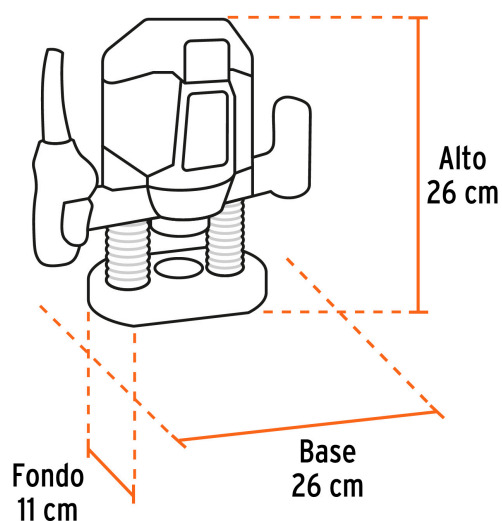

TRUPER

CÓDIGO: 102463 CLAVE: ROU-A3-2

**Router profesional 1-3/4 HP, 1200W, 220V, TRUPER**

- Motor de 1,200 W, montado sobre balero de bolas para mayor vida útil y mejor desempeño
- Velocidad variable con 7 niveles
- Ajuste fino para control de profundidad
- Mangos antiderrapantes para mayor control para el operador
- Base ajustable para mejor control de la profundidad de corte
- Guía paralela para corte preciso
- De uso profesional, ideal para trabajar en madera
- Circuito con protección contra sobrecarga
- Puerto para extracción de polvo compatible con aspiradoras plásticas de 3, 4, 5, y 6 gal marca Truper

**Certificaciones y garantías****Especificaciones**

Potencia	1 3/4 HP (1,200 W)
Velocidad variable (7 niveles)	19,000 - 32,000 rpm
Collet	1/4", 15/64" y 5/16"
Tensión / Frecuencia	220 V / 50 - 60 Hz
Consumo	5.74 A
Capacidad de ajuste de profundidad	0 - 2" (50 mm)
Tops de profundidad	6
Máxima capacidad de broca	1 9/16" (40 mm)
Dimensiones (Base x Alto x Fondo)	26 cm x 26 cm x 11 cm
Ciclo de trabajo	30 minutos de trabajo por 15 minutos de descanso. Máximo diario 3 horas
Peso	2.6 kg
Empaque individual	Caja
Inner	1
Máster	4

Punta para cortes

Tope de profundidad

2 Tornillos de fijación

Carbones de repuesto

**Imágenes complementarias**