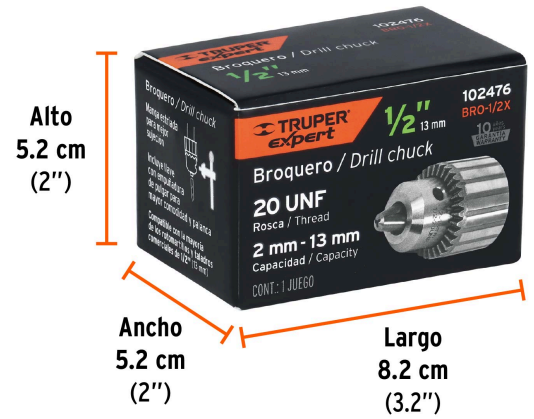

TRUPER *expert*

CÓDIGO: 102476 CLAVE: BRO-1/2X

Broquero 1/2" con llave, cuerpo estriado, TRUPER EXPERT

- Firme sujeción de accesorios con mordazas y óptimo ajuste con llave para un mejor apriete
- Mayor vida útil por sus mordazas y llave de acero
- Funciona para la mayoría de los taladros y rotomartillos comerciales de 1/2"
- Para trabajos con y sin percusión
- Compatible con adaptadores SDS plus modelo ADAP-PLUS marca Truper®
- Cuerpo estriado de acero al manganeso para una firme sujeción
- Empuñadura de pulgar, mayor comodidad y palanca

Certificaciones y garantías

Especificaciones

Broquero	1/2" (13 mm)
Tipo de cuerda	20 UNF
Capacidad	2 - 13 mm
Peso	362 g
Empaque individual	Caja
Inner	2
Máster	12
Pallet	2160

País de origen

Fabricado en China bajo las estrictas especificaciones de GRUPO TRUPER

Imágenes complementarias

EMPAQUE INDIVIDUAL

Peso: 0.42 kg (1 lb)

EMPAQUE INNER

Contiene: 2 piezas

Peso: 0.89 kg (2 lb)

EMPAQUE MASTER

Contiene: 6 inner (12 piezas)

Peso: 5.54 kg (12.2 lb)

Imágenes complementarias