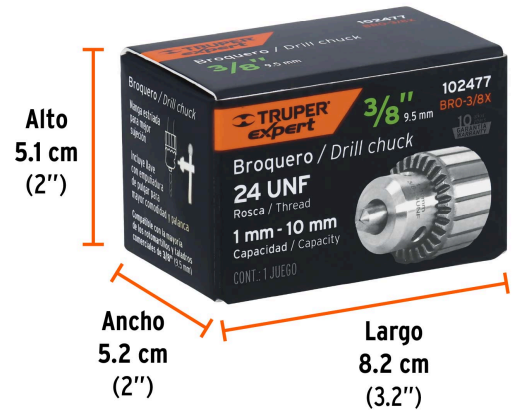

TRUPER *expert*

CÓDIGO: 102477 CLAVE: BRO-3/8X

Broquero 3/8" con llave, cuerpo estriado, TRUPER EXPERT

- Firme sujeción de accesorios con mordazas y óptimo ajuste con llave para un mejor apriete
- Mayor vida útil por sus mordazas y llave de acero
- Funciona para la mayoría de los taladros y rotomartillos comerciales de 3/8"
- Para trabajos con y sin percusión
- Compatible con adaptadores SDS plus modelo ADAP-PLUS marca Truper®
- Cuerpo estriado de acero al manganeso para una firme sujeción

**Certificaciones y garantías****Especificaciones**

Broquero	3/8" (10 mm)
Tipo de cuerda	24 UNF
Capacidad	1 - 10 mm
Peso	225 g
Empaque individual	Caja
Inner	2
Máster	12
Pallet	2160

País de origen**Fabricado en China bajo las estrictas especificaciones de GRUPO TRUPER**

Imágenes complementarias

EMPAQUE INDIVIDUAL

Peso: 0.29 kg (0.6 lb)

EMPAQUE INNER

Contiene: 2 piezas

Peso: 0.62 kg (1.4 lb)

EMPAQUE MASTER

Contiene: 6 inner (12 piezas)

Peso: 3.94 kg (8.7 lb)

Imágenes complementarias