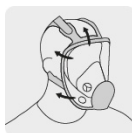

TRUPER *expert*

CÓDIGO: 102530 CLAVE: RES-600

Respirador de cara completa, reutilizable, TRUPER EXPERT

- Brinda protección contra partículas y una amplia variedad de gases y vapores
- Visor amplio con protección antiempañamiento, y antirayadura que mejora el campo de visión
- Válvula de exhalación que facilita la respiración, reduce calor, humedad y empañamiento
- Conexión para cartuchos tipo bayoneta (no incluidos)
- Bandas termoplásticas de fácil ajuste
- Cómodo y ligero, sellado de silicona grado médico, hipoalérgico, que se ajusta al rostro
- Ideal para trabajos durante tiempos prolongados en industria, minería, química y construcción
- Visión panorámica
- Reutilizable
- Unitalla, se adapta a la mayoría de hombres y mujeres adultos
- Compatible con cartuchos Truper

Bandas termoplásticas de fácil ajuste

Incluye bolsa protectora

Válvula de exhalación que facilita la respiración, reduce calor, humedad y empañamiento

Conexión para cartuchos tipo bayoneta y DIN (no incluidos)