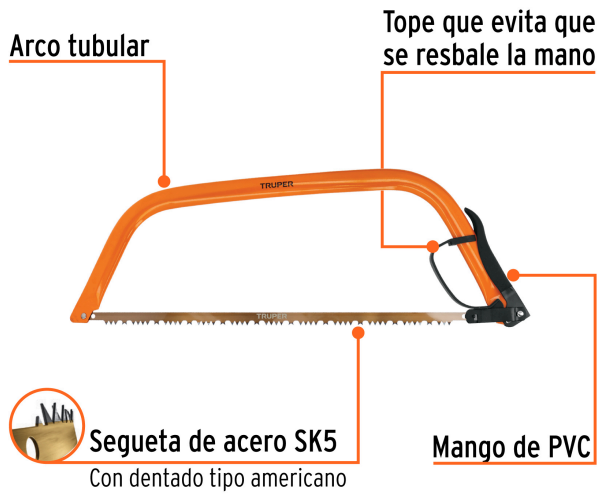

TRUPER

CÓDIGO: 10258 CLAVE: AJT-24

Arco jardinero tubular de 24", TRUPER

- Segueta de acero SK5 con dientes templados
- Dentado tipo americano, diseñado para cortar madera verde y húmeda
- Mango con protector de PVC, diseñado para evitar que la mano se resbale

**Certificaciones y garantías****Especificaciones**

Largo de segueta	24" (610 mm)
Dimensiones (largo x alto)	700 x 230 mm
Empaque individual	Tarjeta
Inner	3
Master	24
Pallet	144

País de origen**Fabricado en China bajo las estrictas especificaciones de GRUPO TRUPER**

Refacciones

Código	Clave	Descripción
10270	REP-AJT-24	Segueta de repuesto para arco jardinero AJT-24, TRUPER

Imágenes complementarias

EMPAQUE INDIVIDUAL

Peso: 0.87 kg (2 lb)

EMPAQUE INNER

Contiene: 3 piezas

Peso: 2.85 kg (6.2 lb)

Imágenes complementarias**EMPAQUE MASTER****Contiene: 8 inner (24 piezas)****Peso: 24.2 kg (53.3 lb)**