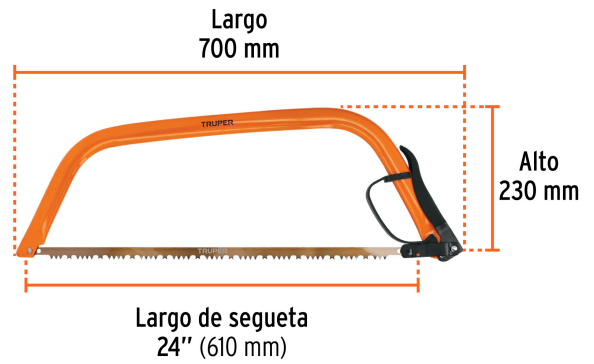

TRUPER

CÓDIGO: 10258 CLAVE: AJT-24

Arco jardinero tubular de 24", TRUPER

- Segueta de acero SK5 con dientes templados
- Dentado tipo americano, diseñado para cortar madera verde y húmeda
- Mango con protector de PVC, diseñado para evitar que la mano se resbale

**Certificaciones y garantías****Especificaciones**

Largo de segueta	24" (610 mm)
Dimensiones (largo x alto)	700 x 230 mm
Empaque individual	Tarjeta
Inner	3
Master	24
Pallet	144

País de origen**Fabricado en China bajo las estrictas especificaciones de GRUPO TRUPER**

Refacciones

Código	Clave	Descripción
10270	REP-AJT-24	Segueta de repuesto para arco jardinero AJT-24, TRUPER

Imágenes complementarias

EMPAQUE INDIVIDUAL

Peso: 0.87 kg (2 lb)

EMPAQUE INNER

Contiene: 3 piezas

Peso: 2.85 kg (6.2 lb)

Imágenes complementarias**EMPAQUE MASTER****Contiene: 8 inner (24 piezas)****Peso: 24.2 kg (53.3 lb)**