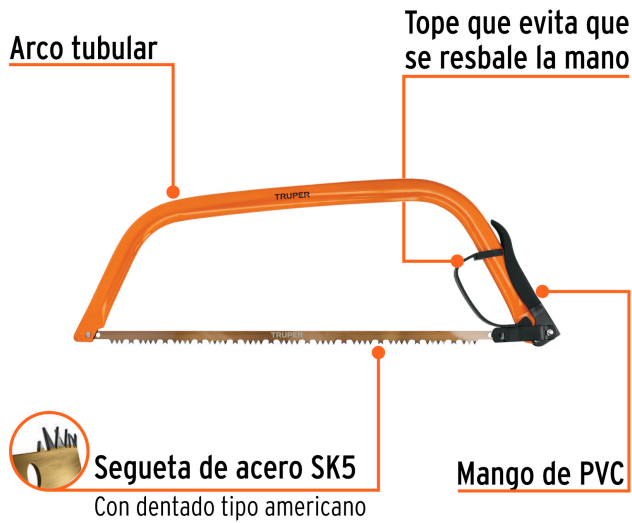

TRUPER

CÓDIGO: 10258 CLAVE: AJT-24

Arco jardinero tubular de 24", TRUPER

- Segueta de acero SK5 con dientes templados
- Dentado tipo americano, diseñado para cortar madera verde y húmeda
- Mango con protector de PVC, diseñado para evitar que la mano se resbale

**Certificaciones y garantías****Especificaciones**

Largo de segueta	24" (610 mm)
Dimensiones (largo x alto)	700 x 230 mm
Empaque individual	Tarjeta
Inner	3
Máster	24
Pallet	144

País de origen**Fabricado en China bajo las estrictas especificaciones de GRUPO TRUPER**

Refacciones

Código	Clave	Descripción
10270	REP-AJT-24	Segueta de repuesto para arco jardinero AJT-24, TRUPER

Imágenes complementarias

EMPAQUE INDIVIDUAL

Peso: 0.87 kg (2 lb)

EMPAQUE INNER

Contiene: 3 piezas

Peso: 2.85 kg (6.2 lb)

Imágenes complementarias

EMPAQUE MASTER

Contiene: 8 inner (24 piezas)

Peso: 24.2 kg (53.3 lb)