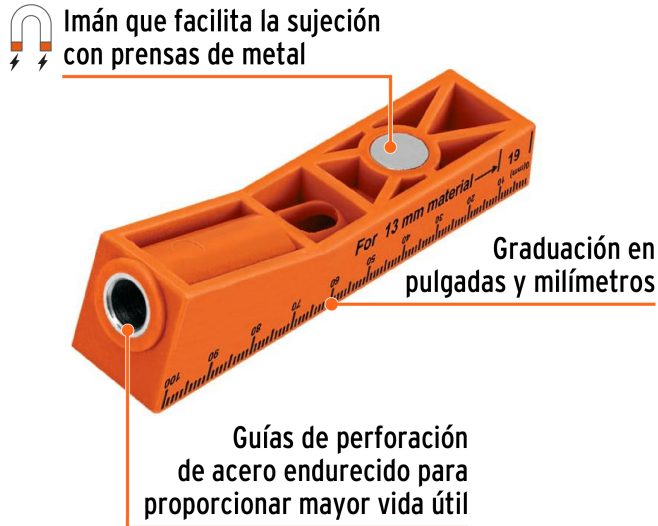

Imágenes complementarias