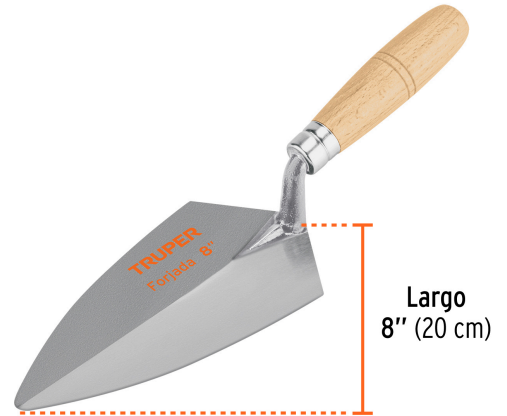

TRUPER

CÓDIGO: 102615 CLAVE: CT-8

Cuchara para albañil 8" forjada tipo Filadelfia, TRUPER

- Hoja con espesor desvanecido de zanco a punta para flexibilidad y ligereza
- Fabricada en acero aleado y templado para máxima resistencia al desgaste
- Indestructible, forjada en una sola pieza
- Zanco 40% más robusto y resistente
- Mango de madera, ensamble reforzado de mango y zanco con casquillo crimpado y adhesivo de uretano
- Ideal para aplicar mezcla de mortero, cemento en muros y ladrillos

País de origen

Fabricado en México bajo las estrictas especificaciones de GRUPO TRUPER

Imágenes complementarias

Mango ergonómico de TPR atiderrapante

Casquillo crimpado

Hoja de acero aleado y templado

EMPAQUE INNER

Alto: 9.5 cm (3 1/2")

Ancho: 12.6 cm (5")

Largo: 40 cm (15 1/2")

Contiene: 3 piezas

Peso: 1.06 kg (2.3 lb)

Imágenes complementarias**EMPAQUE MASTER****Contiene: 16 inner (48 piezas)****Peso: 17.42 kg (38.4 lb)**