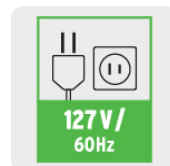

TRUPER PRO CÓDIGO: 102633 CLAVE: PULA-6AM

Pulidora roto-orbital compacta 6", 45W, TRUPER PRO

- Para encerado y pulido de pinturas, metales, plásticos y fibra de vidrio
- Ideal para áreas pequeñas

45 W
Potencia

3,500 rpm
Velocidad

Especificaciones técnicas	
Consumo	0.4 A
Largo del cable de alimentación	1.9 m
Tipo de movimiento	Orbital, no genera remolinos
Grado de protección	IP20
Ciclo de trabajo a corriente nominal	30 minutos de trabajo por 15 minutos de descanso. Máximo diario: 3 horas
Dimensiones (Largo x Alto)	17 x 18 cm
Peso	1.3 kg