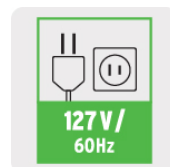

3,500 rpm
Velocidad

Especificaciones técnicas	
Consumo	0.4 A
Largo del cable de alimentación	1.9 m
Tipo de movimiento	Orbital, no genera remolinos
Grado de protección	IP20
Ciclo de trabajo a corriente nominal	30 minutos de trabajo por 15 minutos de descanso. Máximo diario: 3 horas
Dimensiones (Largo x Alto)	17 x 18 cm
Peso	1.3 kg