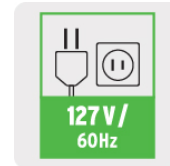

TRUPER PRO CÓDIGO: 102633 CLAVE: PULA-6AM

Pulidora roto-orbital compacta 6", 45W, TRUPER PRO

- Para encerado y pulido de pinturas, metales, plásticos y fibra de vidrio
- Ideal para áreas pequeñas

45 W
Potencia

3,500 rpm
Velocidad

Especificaciones técnicas	
Consumo	0.4 A
Largo del cable de alimentación	1.9 m
Tipo de movimiento	Orbital, no genera remolinos
Grado de protección	IP20
Ciclo de trabajo a corriente nominal	30 minutos de trabajo por 15 minutos de descanso. Máximo diario: 3 horas
Dimensiones (Largo x Alto)	17 x 18 cm
Peso	1.3 kg