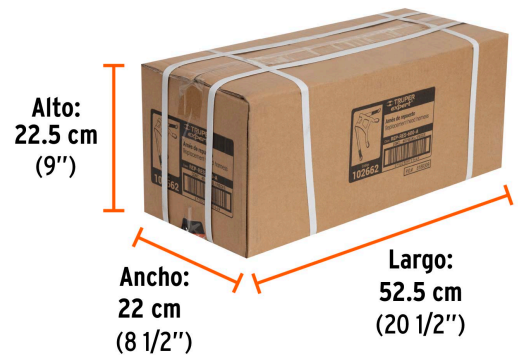

Empaque individual	Caja
Inner	1
Máster	40
Pallet	2000

País de origen**Fabricado en China bajo las estrictas especificaciones de GRUPO TRUPER**

Imágenes complementarias

Para respirador profesional

RES-600

EMPAQUE INDIVIDUAL

Peso: 0.09 kg (0.2 lb)

EMPAQUE MASTER

Contiene: 40 piezas

Peso: 4.27 kg (9.4 lb)