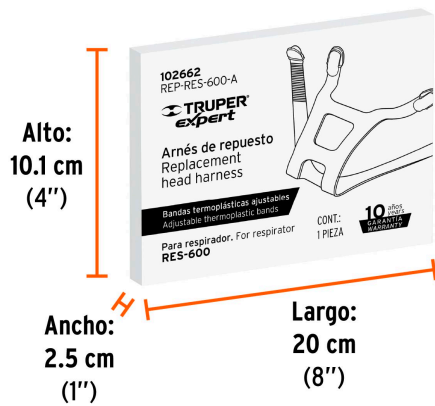

TRUPER

CÓDIGO: 102662 CLAVE: REP-RES-600-A

Arnés de repuesto para respirador RES-600, TRUPER

- Bandas termoplásticas ajustables
- Reutilizable
- Para respirador profesional modelo RES-600 marca Truper®

**Certificaciones y garantías****Especificaciones**

Empaque individual	Caja
Inner	1
Máster	40
Pallet	2000

País de origen**Fabricado en China bajo las estrictas especificaciones de GRUPO TRUPER**

Imágenes complementarias

Para respirador profesional

RES-600

EMPAQUE INDIVIDUAL

Peso: 0.09 kg (0.2 lb)

EMPAQUE MASTER

Contiene: 40 piezas

Peso: 4.27 kg (9.4 lb)