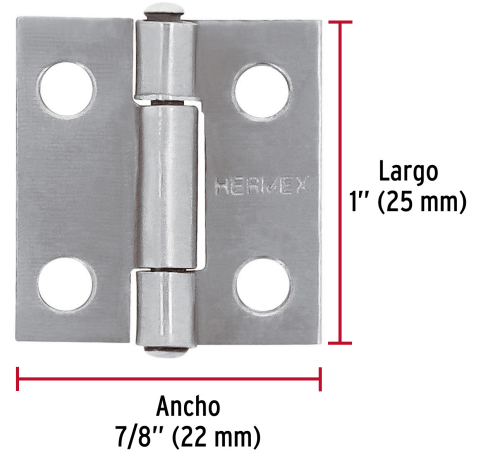

**HERMEX**

CÓDIGO: 45681 CLAVE: BR-100B

**Bolsa con 2 bisagras rectangulares 1", acero pulido**

- Fabricadas en acero con acabado pulido
- Perno remachado con cabeza media bola
- En carpintería y en la industria mueblera

**Especificaciones**

Medida (largo x ancho)	1" x 7/8" (25 x 22 mm)
Espesor	1 mm
Número de orificios	4
Empaque individual	Bolsa
Inner	6
Máster	36
Pallet	12672

**País de origen****Fabricado en China bajo las estrictas especificaciones de GRUPO TRUPER**

Imágenes complementarias

Perno remachado con cabeza media bola

EMPAQUE INDIVIDUAL

Alto:  
14.5 cm  
(5 1/2")

Largo:  
5.5 cm  
(2")

Peso: 0.01 kg (0.02 lb)

Imágenes complementarias

**EMPAQUE INNER**

Contiene: 6 piezas

Peso: 0.12 kg (0.2 lb)

**EMPAQUE MASTER**

Contiene: 6 inner (36 piezas)

Peso: 0.81 kg (1.8 lb)