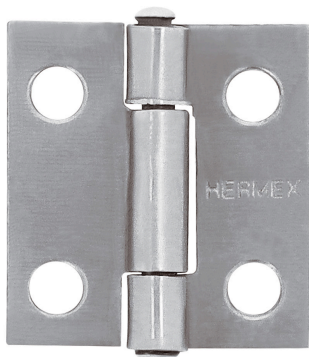

**HERMEX**

CÓDIGO: 45681 CLAVE: BR-100B

**Bolsa con 2 bisagras rectangulares 1", acero pulido**

- Fabricadas en acero con acabado pulido
- Perno remachado con cabeza media bola
- En carpintería y en la industria mueblera

**Especificaciones**

Medida (largo x ancho)	1" x 7/8" (25 x 22 mm)
Espesor	1 mm
Número de orificios	4
Empaque individual	Bolsa
Inner	6
Máster	36
Pallet	12672

**País de origen****Fabricado en China bajo las estrictas especificaciones de GRUPO TRUPER**

Imágenes complementarias

Perno remachado con cabeza media bola

EMPAQUE INDIVIDUAL

Alto:  
14.5 cm  
(5 1/2")

Largo:  
5.5 cm  
(2")

Peso: 0.01 kg (0.02 lb)

Imágenes complementarias

**EMPAQUE INNER**