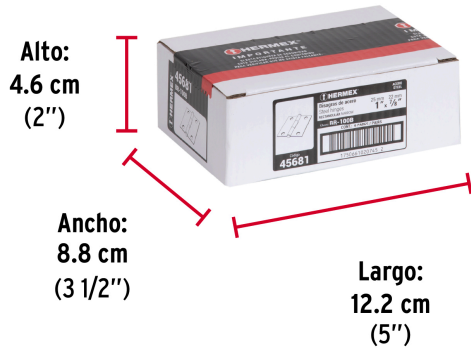

**HERMEX**

CÓDIGO: 45681 CLAVE: BR-100B

**Bolsa con 2 bisagras rectangulares 1", acero pulido**

- Fabricadas en acero con acabado pulido
- Perno remachado con cabeza media bola
- En carpintería y en la industria mueblera

**Especificaciones**

Medida (largo x ancho)	1" x 7/8" (25 x 22 mm)
Espesor	1 mm
Número de orificios	4
Empaque individual	Bolsa
Inner	6
Máster	36
Pallet	12672

**País de origen****Fabricado en China bajo las estrictas especificaciones de GRUPO TRUPER**

Imágenes complementarias

Perno remachado con cabeza media bola

EMPAQUE INDIVIDUAL

Alto:  
14.5 cm  
(5 1/2")

Largo:  
5.5 cm  
(2")

Peso: 0.01 kg (0.02 lb)

Imágenes complementarias

**EMPAQUE INNER**

Contiene: 6 piezas

Peso: 0.12 kg (0.2 lb)

**EMPAQUE MASTER**

Contiene: 6 inner (36 piezas)

Peso: 0.81 kg (1.8 lb)