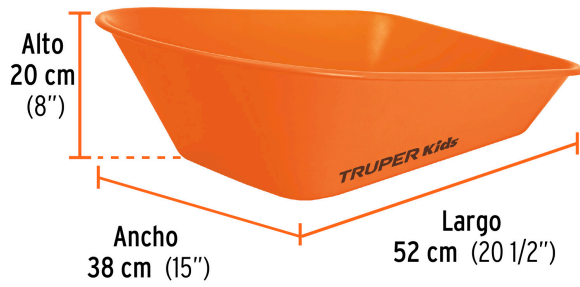

Imágenes complementarias

Para carretilla

CAR-KID-T