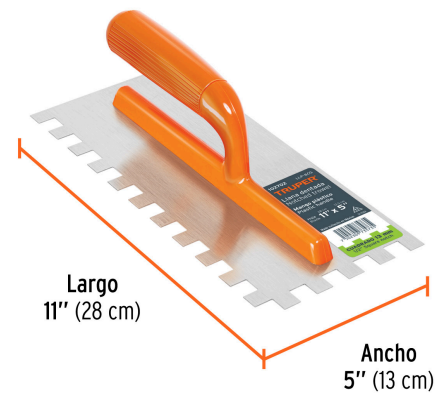

TRUPER

CÓDIGO: 102702 CLAVE: LLP-6CG

**Llana 11" dentado cuadrado 1/2", 6 remaches, mango plástico**

- Hoja de acero resistente a la oxidación
- Mango plástico
- Especial para la aplicación de cementos o adhesivos en la colocación de losetas de gran formato permitiendo la salida de aire para un mayor agarre y mayor duración

**Certificaciones y garantías**

- Garantizado contra defectos de fabricación o mano de obra. La garantía se puede hacer válida con cualquier distribuidor de TRUPER

**Especificaciones**

Dimensiones	11" x 5" (28 x 13 cm)
Número de remaches	6
Empaque individual	Etiqueta
Inner	6
Máster	24
Pallet	576

## Canto dentado cuadrado 13 mm

Especial para la aplicación de cementos o adhesivos en la colocación de losetas de gran formato, permitiendo la salida de aire para un mayor agarre y mayor duración.

Para colocación de losetas desde 40 cm