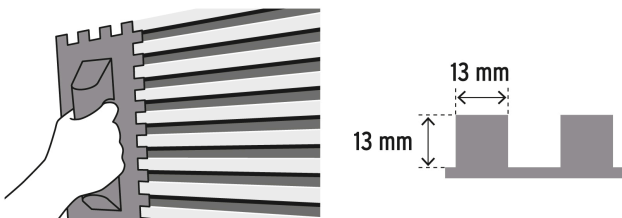

TRUPER

CÓDIGO: 102702 CLAVE: LLP-6CG

**Llana 11" dentado cuadrado 1/2", 6 remaches, mango plástico**

- Hoja de acero resistente a la oxidación
- Mango plástico
- Especial para la aplicación de cementos o adhesivos en la colocación de losetas de gran formato permitiendo la salida de aire para un mayor agarre y mayor duración

**Certificaciones y garantías**

- Garantizado contra defectos de fabricación o mano de obra. La garantía se puede hacer válida con cualquier distribuidor de TRUPER

**Especificaciones**

Dimensiones	11" x 5" (28 x 13 cm)
Número de remaches	6
Empaque individual	Etiqueta
Inner	6
Máster	24
Pallet	576

## Canto dentado cuadrado 13 mm

Especial para la aplicación de cementos o adhesivos en la colocación de losetas de gran formato, permitiendo la salida de aire para un mayor agarre y mayor duración.

Para colocación de losetas desde 40 cm