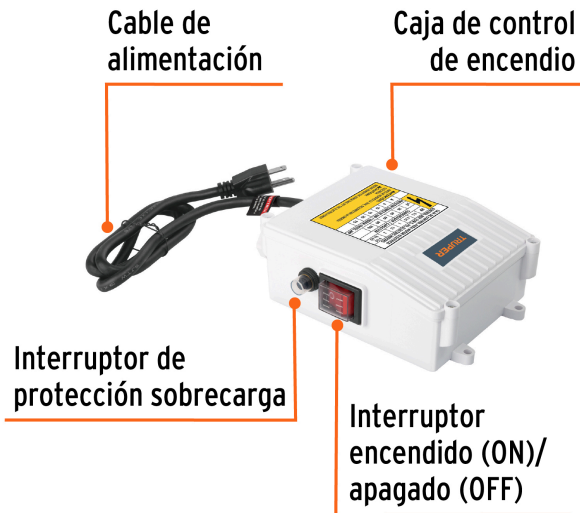

TRUPER

CÓDIGO: 102707 CLAVE: CE-BOS-1/2LM2

Caja de control para bomba tipo bala 1/2 HP, TRUPER

- Para bomba tipo bala modelo BOS-1/2LM2 marca TRUPER®

Certificaciones y garantías

- Garantizado contra defectos de fabricación o mano de obra. La garantía se puede hacer válida con cualquier distribuidor de TRUPER

Especificaciones

Empaque individual	Caja
Inner	1
Máster	10
Pallet	320

País de origen**Fabricado en China bajo las estrictas especificaciones de GRUPO TRUPER**

Imágenes complementarias

Para bomba tipo bala