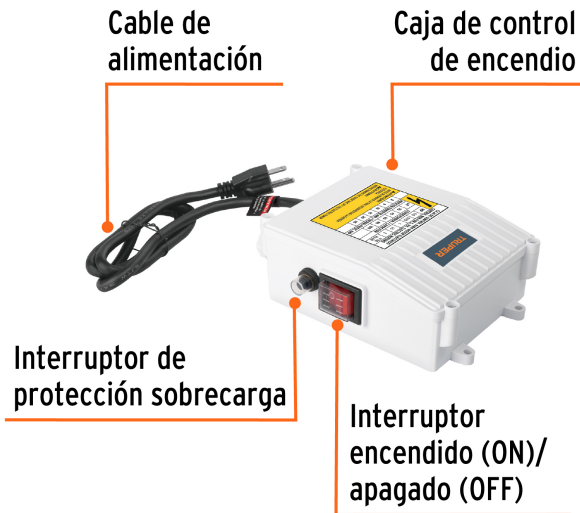

TRUPER

CÓDIGO: 102709 CLAVE: CE-BOS-1LM

Caja de control para bomba tipo bala 1 HP, TRUPER

- Para bomba tipo bala modelo BOS-1LM marca TRUPER®

Certificaciones y garantías

- Garantizado contra defectos de fabricación o mano de obra. La garantía se puede hacer válida con cualquier distribuidor de TRUPER

Especificaciones

Empaque individual	Caja
Inner	1
Máster	10
Pallet	320

País de origen**Fabricado en China bajo las estrictas especificaciones de GRUPO TRUPER**

Imágenes complementarias

Para bomba tipo bala