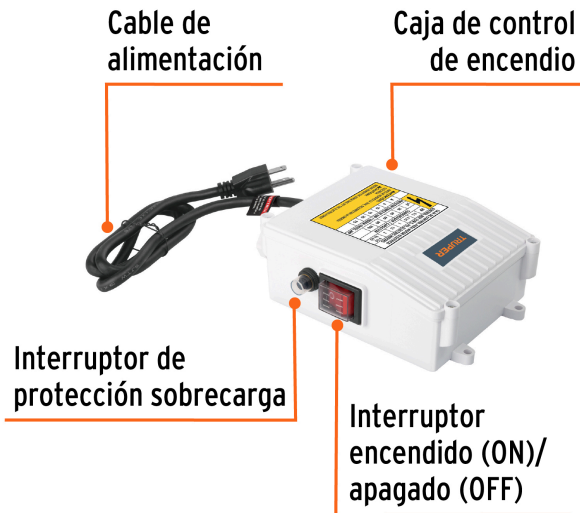

TRUPER

CÓDIGO: 102711 CLAVE: CE-BOS-3/4LM2

**Caja de control para bomba tipo bala 3/4 HP, TRUPER**

- Para bomba tipo bala modelo BOS-3/4LM2 marca TRUPER®

**Certificaciones y garantías**

• Garantizado contra defectos de fabricación o mano de obra. La garantía se puede hacer válida con cualquier distribuidor de TRUPER

**Especificaciones**

Empaque individual	Caja
Inner	1
Máster	10
Pallet	320

**País de origen**

Fabricado en China bajo las estrictas especificaciones de GRUPO TRUPER

Imágenes complementarias

Para bomba tipo bala