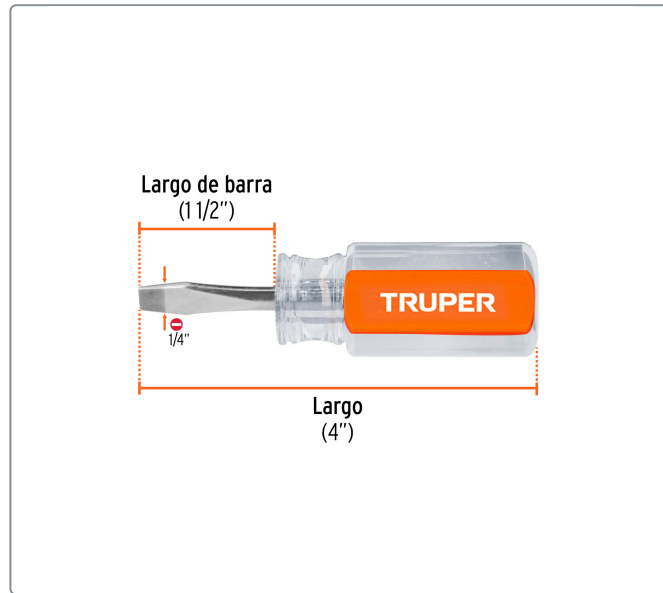

Los productos ilustrados y la información pueden cambiar sin previo aviso, como resultado de nuestros procesos de mejora continua.

Prohibida su reproducción o divulgación total o parcial, así como su uso o aprovechamiento sin autorización escrita de Truper, S.A. de C.V.

© 2026 TRUPER, S.A. DE C.V. TODOS LOS DERECHOS RESERVADOS.