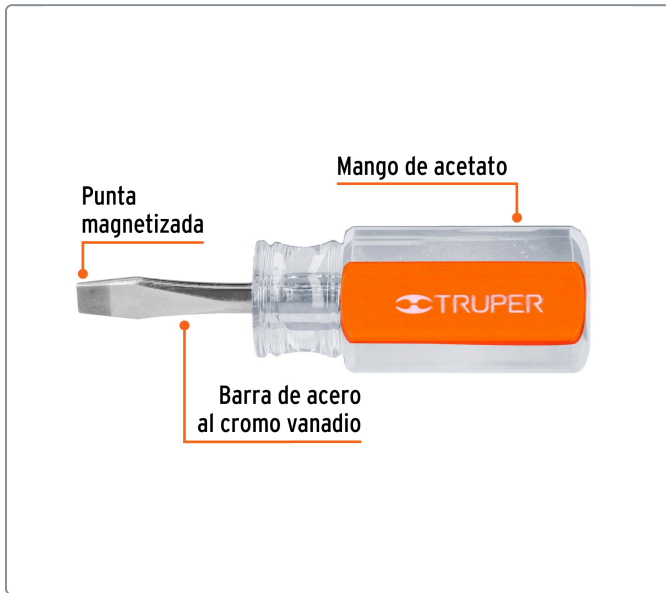

Los productos ilustrados y la información pueden cambiar sin previo aviso, como resultado de nuestros procesos de mejora continua.

Prohibida su reproducción o divulgación total o parcial, así como su uso o aprovechamiento sin autorización escrita de Truper, S.A. de C.V.

© 2026 TRUPER, S.A. DE C.V. TODOS LOS DERECHOS RESERVADOS.