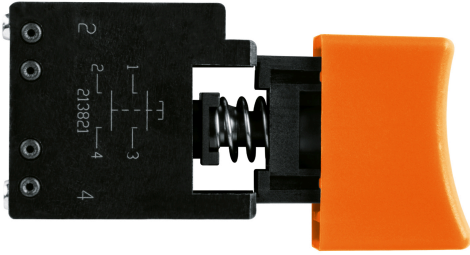

TRUPER

CÓDIGO: 102734 CLAVE: INT-SC-7-1/4N4

**Interruptor de repuesto para SICI-7-1/4N4, TRUPER**

- Para sierra circular modelo SICI-7-1/4N4 marca TRUPER®

**Certificaciones y garantías**

- Garantizado contra defectos de fabricación o mano de obra. La garantía se puede hacer válida con cualquier distribuidor de TRUPER

**Especificaciones**

<b>Empaque individual</b>	Caballote
<b>Inner</b>	6
<b>Master</b>	36
<b>Pallet</b>	5184

**País de origen****Fabricado en China bajo las estrictas especificaciones de GRUPO TRUPER**

## Para sierra circular

SICI-7-1/4N4