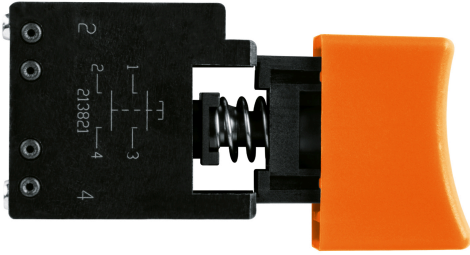

TRUPER

CÓDIGO: 102734 CLAVE: INT-SC-7-1/4N4

**Interruptor de repuesto para SICI-7-1/4N4, TRUPER**

- Para sierra circular modelo SICI-7-1/4N4 marca TRUPER®

**Certificaciones y garantías**

• Garantizado contra defectos de fabricación o mano de obra. La garantía se puede hacer válida con cualquier distribuidor de TRUPER

**Especificaciones**

<b>Empaque individual</b>	Caballote
<b>Inner</b>	6
<b>Master</b>	36
<b>Pallet</b>	5184

**País de origen**

**Fabricado en China bajo las estrictas especificaciones de GRUPO TRUPER**

Imágenes complementarias