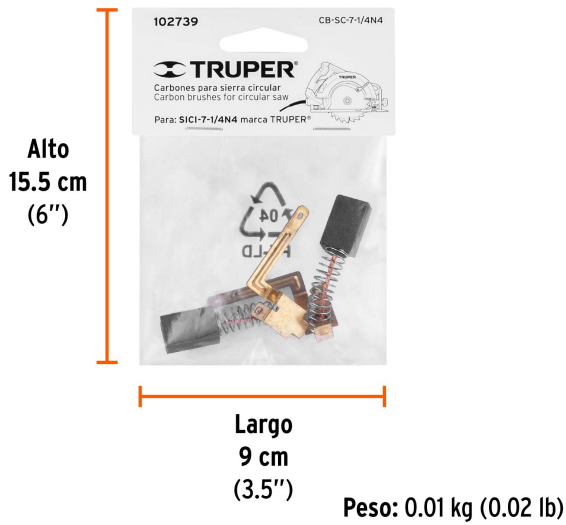

TRUPER

CÓDIGO: 102739 CLAVE: CB-SC-7-1/4N4

**Bolsa con 2 carbones de repuesto para SICI-7-1/4N4, TRUPER**

- Para sierra circular modelo SICI-7-1/4N4 marca TRUPER®

**Certificaciones y garantías**

• Garantizado contra defectos de fabricación o mano de obra. La garantía se puede hacer válida con cualquier distribuidor de TRUPER

**Especificaciones**

Empaque individual	Caballote
Inner	6
Master	96
Pallet	13824

**País de origen**

**Fabricado en China bajo las estrictas especificaciones de GRUPO TRUPER**

**Imágenes complementarias**

**EMPAQUE INDIVIDUAL**

**EMPAQUE INNER**

**EMPAQUE MASTER**