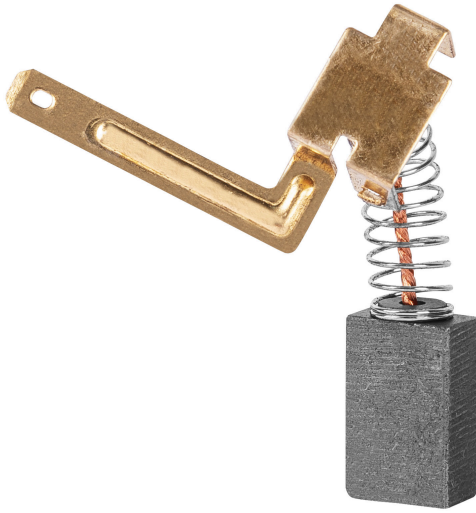

TRUPER

CÓDIGO: 102739 CLAVE: CB-SC-7-1/4N4

**Bolsa con 2 carbones de repuesto para SICI-7-1/4N4, TRUPER**

- Para sierra circular modelo SICI-7-1/4N4 marca TRUPER®

**Certificaciones y garantías**

• Garantizado contra defectos de fabricación o mano de obra. La garantía se puede hacer válida con cualquier distribuidor de TRUPER

**Especificaciones**

Empaque individual	Caballote
Inner	6
Master	96
Pallet	13824

**País de origen**

**Fabricado en China bajo las estrictas especificaciones de GRUPO TRUPER**

**Imágenes complementarias**

**EMPAQUE INDIVIDUAL**

**EMPAQUE INNER**

**EMPAQUE MASTER**