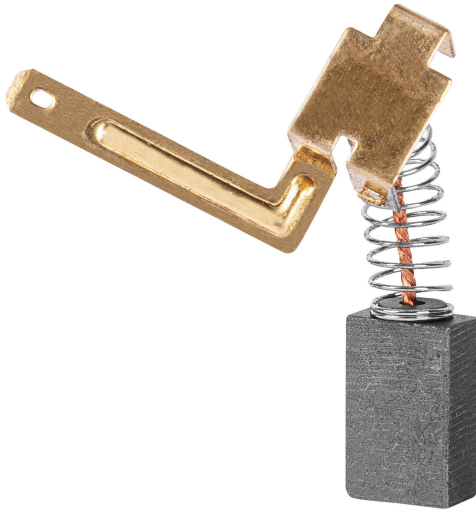

TRUPER

CÓDIGO: 102739 CLAVE: CB-SC-7-1/4N4

**Bolsa con 2 carbones de repuesto para SICI-7-1/4N4, TRUPER**

- Para sierra circular modelo SICI-7-1/4N4 marca TRUPER®

**Certificaciones y garantías**

• Garantizado contra defectos de fabricación o mano de obra. La garantía se puede hacer válida con cualquier distribuidor de TRUPER

**Especificaciones**

Empaque individual	Caballote
Inner	6
Máster	96
Pallet	13824

**País de origen**

**Fabricado en China bajo las estrictas especificaciones de GRUPO TRUPER**

**Imágenes complementarias**

**EMPAQUE INDIVIDUAL**