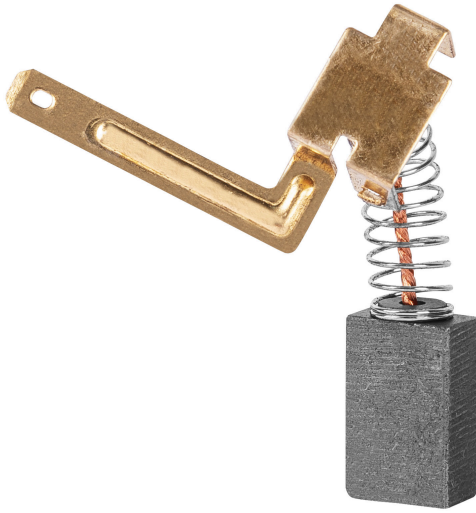

TRUPER

CÓDIGO: 102739 CLAVE: CB-SC-7-1/4N4

Bolsa con 2 carbones de repuesto para SICI-7-1/4N4, TRUPER

- Para sierra circular modelo SICI-7-1/4N4 marca TRUPER®

Certificaciones y garantías

• Garantizado contra defectos de fabricación o mano de obra. La garantía se puede hacer válida con cualquier distribuidor de TRUPER

Especificaciones

Empaque individual	Caballote
Inner	6
Master	96
Pallet	13824

País de origen

Fabricado en China bajo las estrictas especificaciones de GRUPO TRUPER

Imágenes complementarias

EMPAQUE INNER

Alto
27.5 cm
(10.8")

Peso: 1.66 kg (3.7 lb)

102739

CB-SC-7-1/4N4

TRUPER

Carbones para sierra circular
Carbon brushes for circular saw

Para: SICI-7-1/4N4 marca TRUPER®