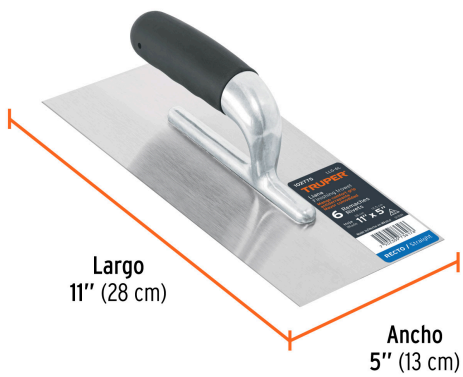

TRUPER

CÓDIGO: 102775 CLAVE: LLG-6L

Llana 11" canto recto, 6 remaches, mango Comfort Grip, TRUPER

- Hoja de acero resistente a la oxidación
- Marco de aluminio pulido espejo para fácil limpieza
- Mango ergonómico con TPR antiderrapante
- Para extender y alisar cemento, mortero, yeso y aplanar mezcla

**Certificaciones y garantías**

- Garantizado contra defectos de fabricación o mano de obra. La garantía se puede hacer válida con cualquier distribuidor de TRUPER

Especificaciones

Medidas	11" x 5" (28 x 12.5 cm)
Número de remaches	6
Empaque individual	Granel
Inner	6
Máster	24
Pallet	576

País de origen**Fabricado en México bajo las estrictas especificaciones de GRUPO TRUPER**

Imágenes complementarias

Canto recto

Para extender y alisar cemento, mortero, yeso y aplanar mezcla

EMPAQUE INNER

Contiene: 6 piezas

Peso: 2.99 kg (6.6 lb)

Imágenes complementarias

EMPAQUE MÁSTER

Contiene: 4 inner (24 piezas)

Peso: 12.46 kg (27.5 lb)