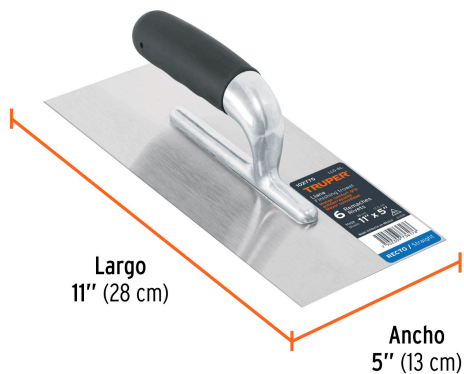

TRUPER

CÓDIGO: 102775 CLAVE: LLG-6L

Llana 11" canto recto, 6 remaches, mango Comfort Grip, TRUPER

- Hoja de acero resistente a la oxidación
- Marco de aluminio pulido espejo para fácil limpieza
- Mango ergonómico con TPR antiderrapante
- Para extender y alisar cemento, mortero, yeso y aplanar mezcla

**Certificaciones y garantías**

- Garantizado contra defectos de fabricación o mano de obra. La garantía se puede hacer válida con cualquier distribuidor de TRUPER

Especificaciones

Medidas	11" x 5" (28 x 12.5 cm)
Número de remaches	6
Empaque individual	Granel
Inner	6
Máster	24
Pallet	576

País de origen**Fabricado en México bajo las estrictas especificaciones de GRUPO TRUPER**

Imágenes complementarias

Canto recto

Para extender y alisar cemento, mortero, yeso y aplanar mezcla

EMPAQUE INNER

Contiene: 6 piezas

Peso: 2.99 kg (6.6 lb)

EMPAQUE MÁSTER

Contiene: 4 inner (24 piezas)

Peso: 12.46 kg (27.5 lb)