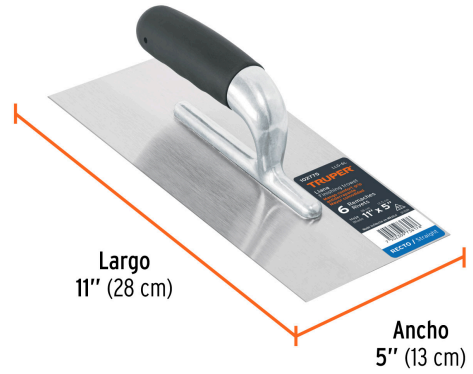

TRUPER

CÓDIGO: 102775 CLAVE: LLG-6L

Llana 11" canto recto, 6 remaches, mgo comfort grip, TRUPER

- Hoja de acero resistente a la oxidación
- Marco de aluminio pulido espejo para fácil limpieza
- Mango ergonómico con TPR antiderrapante
- Para extender y alisar cemento, mortero, yeso y aplanar mezcla

**Certificaciones y garantías**

- Garantizado contra defectos de fabricación o mano de obra. La garantía se puede hacer válida con cualquier distribuidor de TRUPER

Especificaciones

Medidas	11" x 5" (28 x 12.5 cm)
Número de remaches	6
Empaque individual	Granel
Inner	6
Master	24
Pallet	576

País de origen**Fabricado en México bajo las estrictas especificaciones de GRUPO TRUPER**

Imágenes complementarias

Canto recto

Para extender y alisar cemento, mortero, yeso y aplanar mezcla

EMPAQUE INNER

Contiene: 6 piezas

Peso: 2.99 kg (6.6 lb)

Imágenes complementarias

EMPAQUE MÁSTER

Contiene: 4 inner (24 piezas)

Peso: 12.46 kg (27.5 lb)