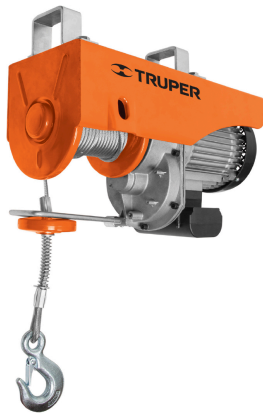

TRUPER

CÓDIGO: 102787 CLAVE: CA-POLE-1000

Cable de repuesto para polipasto eléctrico POLE-1000, TRUPER

- Para polipasto eléctrico modelo POLE-1000 marca Truper®

**Certificaciones y garantías**

- Garantizado contra defectos de fabricación o mano de obra. La garantía se puede hacer válida con cualquier distribuidor de TRUPER

Especificaciones

Largo del cable	12.2 m
Empaque individual	Bolsa con etiqueta
Inner	1
Máster	5
Pallet	270

País de origen**Fabricado en China bajo las estrictas especificaciones de GRUPO TRUPER**

Imágenes complementarias

Para polipasto

POLE-1000