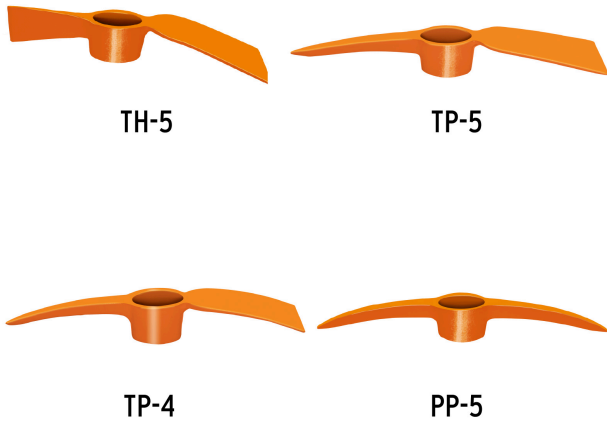

PP-5M

TP-5MM

Imágenes complementarias

Para talachos sin mango

EMPAQUE INNER

Contiene: 6 piezas

Peso: 6.23 kg (13.73 lb)

EMPAQUE MASTER

Contiene: 3 inner (18 piezas)

Peso: 18.7 kg (41.23 lb)