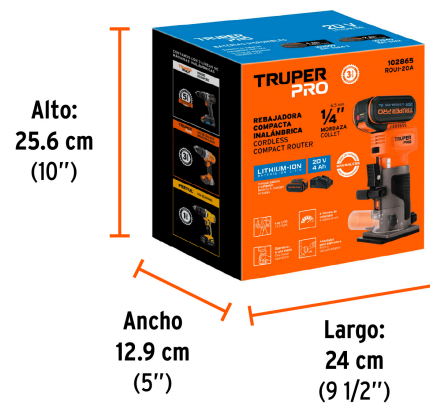

TRUPER PRO

NUEVO

CÓDIGO: 102865 CLAVE: ROUI-20A

Router (Rebajadora) 1/4", 1 batería 4 Ah, TRUPER PRO

- Motor libre de carbones (brushless), no requiere mantenimiento y evita el desgaste prematuro
- Velocidad variable con 6 niveles
- Ajuste fino para control de profundidad y arranque suave
- Con grip antiderrapante para mayor control para el operador
- Luz LED para iluminar el área de trabajo
- Para uso con brocas de hasta 1 1/8" de corte
- Base ergonómica antiderrapante Comfort Grip
- Guía paralela para corte preciso
- De uso profesional, ideal para trabajar en madera
- Adaptador para extracción de polvo (compatible con aspiradoras plásticas de 3, 4, 5 y 6 gal marca Truper)

Certificaciones y garantías

- Cumple la norma: NOM-003-SCFI

Especificaciones

Velocidad variable (6 niveles)	10,000 - 30,000 rpm
Collet	1/4" (6.5 mm)
Capacidad de ajuste de profundidad	0 - 1 1/8"
Máxima capacidad de broca	1 1/8"
Tiempo de carga	2 horas 30 minutos
Batería: Capacidad / Tensión	4 Ah / 20 V
Especificaciones del cargador	127 V / 60 Hz / 55 W
Dimensiones (Base x Alto x Fondo)	13 cm x 25 cm x 12 cm
Peso	2 kg
Empaque individual	Caja
Inner	1
Master	10
Pallet	160

Mordaza de 6.5 mm

Cargador

Batería ion litio, 4 Ah

Imágenes complementarias

EMPAQUE INDIVIDUAL

Peso: 3.25 kg (7 lb)

EMPAQUE MASTER

Contiene: 6 piezas

Peso: 20.28 kg (44.7 lb)

© 2026 TRUPER, S.A. DE C.V. TODOS LOS DERECHOS RESERVADOS.

Los productos ilustrados y la información pueden cambiar sin previo aviso, como resultado de nuestros procesos de mejora continua.