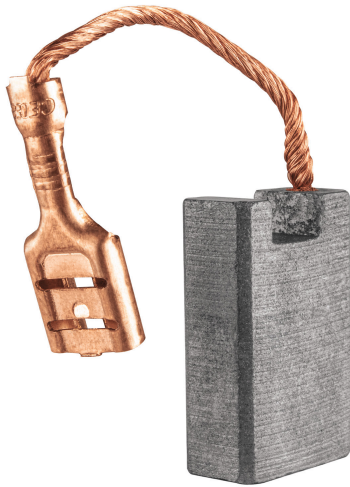

TRUPER

CÓDIGO: 102884 CLAVE: CB-SME-10B

**Bolsa con 2 carbones de repuesto para CB-SME-10B, TRUPER**

- Para sierra de mesa modelo SME-10B marca Truper®

**Certificaciones y garantías**

• Garantizado contra defectos de fabricación o mano de obra. La garantía se puede hacer válida con cualquier distribuidor de TRUPER

**Especificaciones**

Empaque individual	Caballote
Inner	1
Máster	96
Pallet	27648

**País de origen**

**Fabricado en China bajo las estrictas especificaciones de GRUPO TRUPER**

Imágenes complementarias

Para sierra de mesa