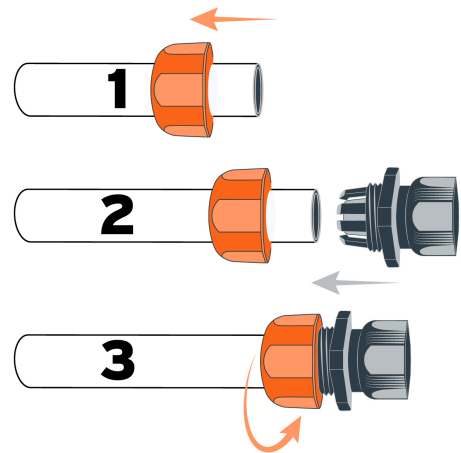

TRUPER

CÓDIGO: 102989 CLAVE: CF-1/2T

Conector 1/2" hembra de ABS con tuerca de ajuste manual

- Fabricado en ABS
- Resistente al impacto
- Sello cónico antifugas

**Certificaciones y garantías****Especificaciones**

Conexión	Hembra
Espiga	1/2" (13 mm)
Empaque individual	Tarjeta
Inner	12
Máster	120
Pallet	4320

País de origen**Fabricado en México bajo las estrictas especificaciones de GRUPO TRUPER**

Imágenes complementarias

Fácil instalación

En caso de fugas, apriete más la tuerca A

EMPAQUE INDIVIDUAL

Imágenes complementarias

EMPAQUE INNER

EMPAQUE MASTER