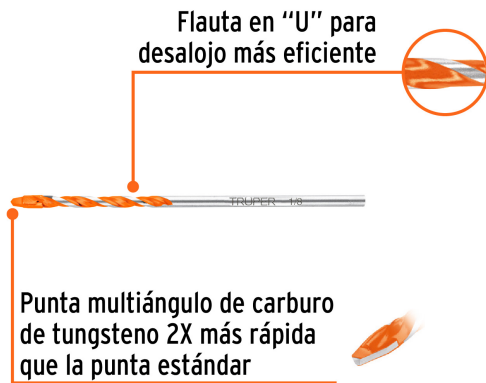

TRUPER

CÓDIGO: 103017 CLAVE: BMC-1/8X3

Broca multimaterial 1/8 x 3", TRUPER

- Cuerpo de acero
- Punta multiángulo de carburo de tungsteno 2X más rápida que la punta estándar
- Zanco redondo de cambio rápido
- Flauta en "U" para desalajo más eficiente
- Para todo tipo de materiales ligeros

**Certificaciones y garantías**

• Garantizado contra defectos de fabricación o mano de obra. La garantía se puede hacer válida con cualquier distribuidor de TRUPER

Especificaciones

| | |
|---------------------------|---------------|
| Diámetro | 1/8" |
| Largo total | 3" |
| Largo de flauta | 1 5/8" |
| Empaque individual | Tubo plástico |
| Inner | 10 |
| Máster | 400 |

País de origen

Fabricado en China bajo las estrictas especificaciones de GRUPO TRUPER

Imágenes complementarias

EMPAQUE INDIVIDUAL

Peso: 0.007 kg (0.02 lb)

EMPAQUE INNER

Contiene: 10 piezas

Peso: 0.09 kg (0.2 lb)