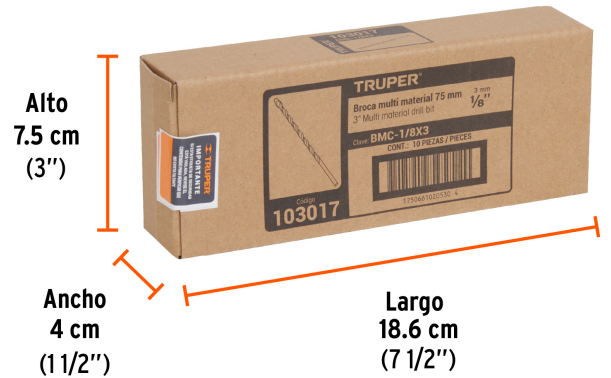

TRUPER

CÓDIGO: 103017 CLAVE: BMC-1/8X3

Broca multimaterial 1/8 x 3", TRUPER

- Cuerpo de acero
- Punta multiángulo de carburo de tungsteno 2X más rápida que la punta estándar
- Zanco redondo de cambio rápido
- Flauta en "U" para desalajo más eficiente
- Para todo tipo de materiales ligeros

**Certificaciones y garantías**

• Garantizado contra defectos de fabricación o mano de obra. La garantía se puede hacer válida con cualquier distribuidor de TRUPER

Especificaciones

| | |
|---------------------------|---------------|
| Diámetro | 1/8" |
| Largo total | 3" |
| Largo de flauta | 1 5/8" |
| Empaque individual | Tubo plástico |
| Inner | 10 |
| Máster | 400 |

País de origen

Fabricado en China bajo las estrictas especificaciones de GRUPO TRUPER

Imágenes complementarias

EMPAQUE INDIVIDUAL

Peso: 0.007 kg (0.02 lb)

EMPAQUE INNER

Contiene: 10 piezas

Peso: 0.09 kg (0.2 lb)

Imágenes complementarias

EMPAQUE MASTER

Contiene: 40 inner (400 piezas)

Peso: 4.32 kg (9.5 lb)