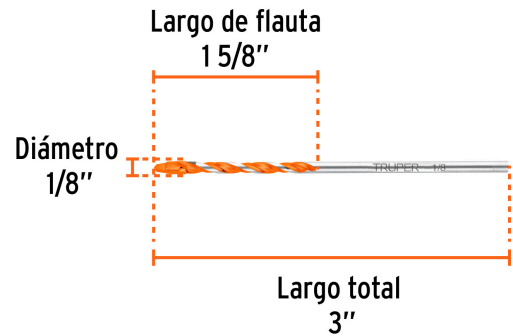

TRUPER

CÓDIGO: 103017 CLAVE: BMC-1/8X3

Broca multimaterial 1/8 x 3", TRUPER

- Cuerpo de acero
- Punta multiángulo de carburo de tungsteno 2X más rápida que la punta estándar
- Zanco redondo de cambio rápido
- Flauta en "U" para desalajo más eficiente
- Para todo tipo de materiales ligeros

**Certificaciones y garantías**

• Garantizado contra defectos de fabricación o mano de obra. La garantía se puede hacer válida con cualquier distribuidor de TRUPER

Especificaciones

| | |
|---------------------------|---------------|
| Diámetro | 1/8" |
| Largo total | 3" |
| Largo de flauta | 1 5/8" |
| Empaque individual | Tubo plástico |
| Inner | 10 |
| Máster | 400 |

País de origen

Fabricado en China bajo las estrictas especificaciones de GRUPO TRUPER

Imágenes complementarias

EMPAQUE INDIVIDUAL

Peso: 0.007 kg (0.02 lb)

EMPAQUE INNER

Contiene: 10 piezas

Peso: 0.09 kg (0.2 lb)

Imágenes complementarias

EMPAQUE MASTER

Contiene: 40 inner (400 piezas)

Peso: 4.32 kg (9.5 lb)