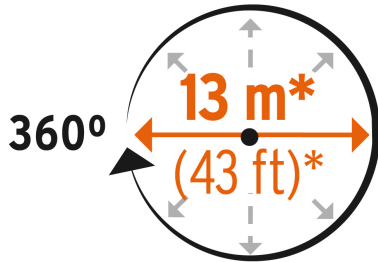

Imágenes complementarias

Área de riego