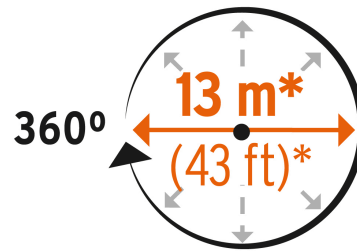

TRUPER

CÓDIGO: 10303 CLAVE: REG-3X

Aspersor b/metálica giratorio 3 brazos de aluminio, TRUPER

- Base metálica
- 3 Brazos de aluminio con mayor resistencia que aseguran una cobertura total del área de riego

**Certificaciones y garantías****Especificaciones**

Color de brazos	Aluminio
Presión de trabajo	10 a 50 psi
Entrada de agua	3/4"
Empaque individual	Caja
Inner	6
Master	48
Pallet	576

País de origen**Fabricado en China bajo las estrictas especificaciones de GRUPO TRUPER**

Imágenes complementarias

Presión de trabajo: 10 a 50 psi

Área de riego

EMPAQUE INDIVIDUAL

Peso: 0.25 kg (0.5 lb)

Imágenes complementarias

EMPAQUE INNER**Contiene: 6 piezas****Peso: 1.66 kg (3.7 lb)****EMPAQUE MASTER****Contiene: 8 inner (48 piezas)****Peso: 14.2 kg (31.3 lb)**