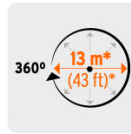

Aspersor b/metálica giratorio 3 brazos de aluminio, TRUPER

- Base metálica
- 3 Brazos de aluminio con mayor resistencia que aseguran una cobertura total del área de riego