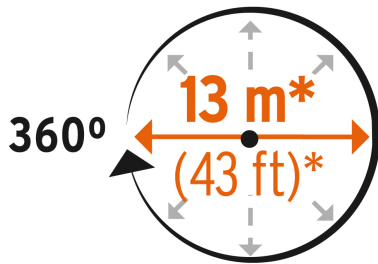

TRUPER

CÓDIGO: 10303 CLAVE: REG-3X

Aspersor b/metálica giratorio 3 brazos de aluminio, TRUPER

- Base metálica
- 3 Brazos de aluminio con mayor resistencia que aseguran una cobertura total del área de riego

**Certificaciones y garantías****Especificaciones**

Color de brazos	Aluminio
Presión de trabajo	10 a 50 psi
Entrada de agua	3/4"
Empaque individual	Caja
Inner	6
Máster	48
Pallet	576

País de origen**Fabricado en China bajo las estrictas especificaciones de GRUPO TRUPER**

Imágenes complementarias

Presión de trabajo: 10 a 50 psi

Área de riego

Imágenes complementarias

EMPAQUE INDIVIDUAL

Peso: 0.25 kg (0.5 lb)

EMPAQUE INNER

Contiene: 6 piezas

Peso: 1.66 kg (3.7 lb)

EMPAQUE MASTER

Contiene: 8 inner (48 piezas)

Peso: 14.2 kg (31.3 lb)