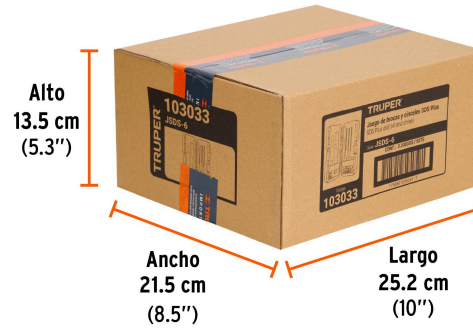

Especificaciones técnicas

Longitud de broca / cincel	6" (15 cm) / 5 1/2" (14 cm)
Tipo de zanco	Sistema directo de inserción SDS Plus

Incluye

- 1 Cincel de punta
- 1 Cincel plano
- 4 Brocas de 5/32" x 6", 3/16" x 6", 1/4" x 6" y 3/8" x 6"

Datos de empaque

Empaque individual: Caja

Empaque logístico	Cantidad
Inner	3
Máster	18
Pallet	288

Certificaciones y garantías

Producto fabricado en China bajo las estrictas especificaciones de Truper

EMPAQUE INDIVIDUAL

Peso: 0.6 kg (1.3 lb)

EMPAQUE INNER

Contiene: 3 piezas

Peso: 1.97 kg (4.3 lb)

EMPAQUE MÁSTER

Contiene: 6 inner (18 piezas)

Peso: 12.76 kg (28.1 lb)