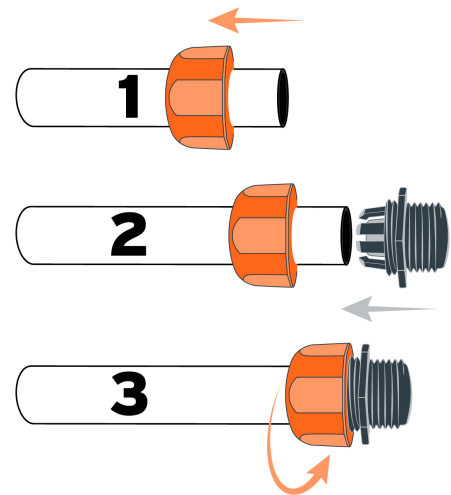

TRUPER

CÓDIGO: 103060 CLAVE: CM-1/2T

Conector 1/2" macho de ABS con tuerca de ajuste manual

- Fabricado en ABS
- Resistente al impacto

**Certificaciones y garantías****Especificaciones**

Conexión	Macho
Espiga	1/2" (13 mm)
Empaque individual	Tarjeta
Inner	12
Máster	120
Pallet	4320

País de origen

Fabricado en México bajo las estrictas especificaciones de GRUPO TRUPER

Imágenes complementarias

Fácil instalación

En caso de fugas, apriete más la tuerca A

EMPAQUE INDIVIDUAL

Peso: 0.02 kg (0.04 lb)

Imágenes complementarias

EMPAQUE INNER

EMPAQUE MASTER

Contiene: 12 piezas

Peso: 0.3 kg (0.7 lb)

Contiene: 10 inner (120 piezas)

Peso: 3.44 kg (7.6 lb)