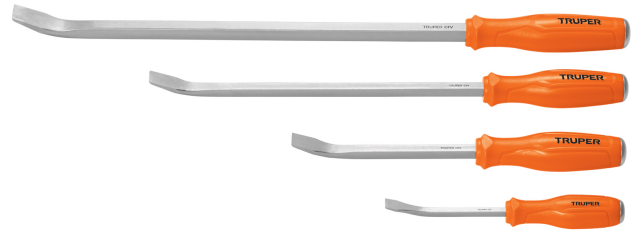

Imágenes complementarias

Barra

Largo total	Largo barra
A) 8" (20 cm)	4" (10 cm)
B) 12" (30 cm)	7" (18 cm)
C) 18" (45 cm)	13" (33 cm)
D) 24" (60 cm)	18" (45 cm)