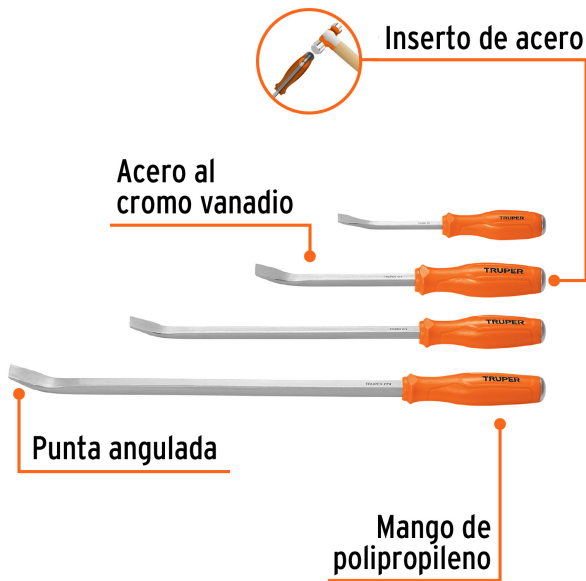

TRUPER

CÓDIGO: 101047 CLAVE: BAPA-J4

Juego con 4 barras de palanca, TRUPER

- Fabricado en acero al cromo vanadio de alta resistencia
- Inserto de acero que transmite el impacto directamente a la barra
- Mango de polipropileno
- Punta angulada que proporciona mayor apalancamiento en áreas de difícil acceso
- Ideal para levantar y mover objetos pesados en trabajos de mantenimiento
- De uso automotriz

Certificaciones y garantías

Especificaciones

Empaque individual	Blíster
Inner	1
Máster	8
Pallet	192

País de origen

Fabricado en China bajo las estrictas especificaciones de GRUPO TRUPER

Imágenes complementarias

Barra

Largo total	Largo barra
A) 8" (20 cm)	4" (10 cm)
B) 12" (30 cm)	7" (18 cm)
C) 18" (45 cm)	13" (33 cm)
D) 24" (60 cm)	18" (45 cm)