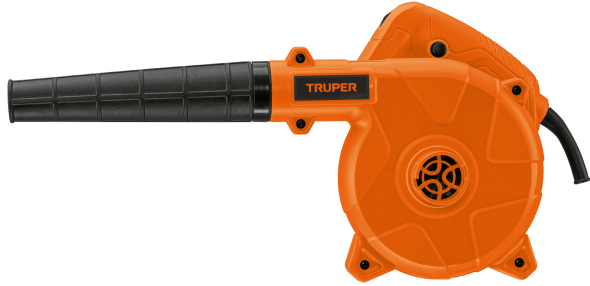

TRUPER

CÓDIGO: 103081 CLAVE: CB-SOPLA-650

Bolsa con 2 carbones de repuesto para SOPLA-650, TRUPER

- Para sopladora / aspiradora modelo SOPLA-650 marca TRUPER®

Certificaciones y garantías

• Garantizado contra defectos de fabricación o mano de obra. La garantía se puede hacer válida con cualquier distribuidor de TRUPER

Especificaciones

Empaque individual	Caballote
Inner	12
Máster	96
Pallet	25920

País de origen

Fabricado en China bajo las estrictas especificaciones de GRUPO TRUPER

Imágenes complementarias

Para sopladora / aspiradora

SOPLA-650