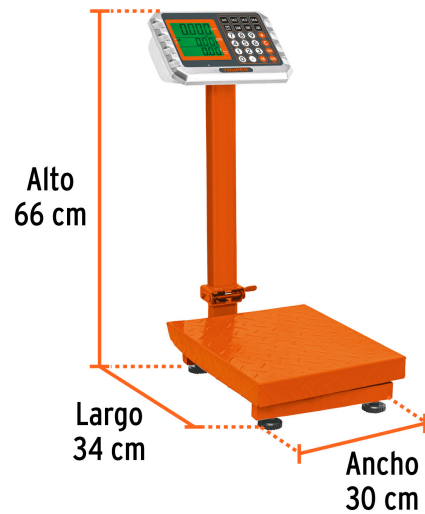

TRUPER

Nuevo diseño

Disponible a partir del 4to. trimestre 2025

CÓDIGO: 103112 CLAVE: BAS-80PLA

Báscula electrónica de plataforma p/mostrador, 80 kg, TRUPER

- Plataforma de acero con textura antiderrapante
- Batería recargable de plomo ácido, duración de 150 horas de uso continuo por cada ciclo
- Torreta plegable con doble display (usuario / cliente) peso, precio y total
- Display LCD con luz verde de fondo y números más grandes para mayor visibilidad
- Función TARA (peso neto sin recipiente), conteo de piezas, caja registradora y cálculo de cambio
- Carcasa de acero inoxidable
- Unidad de medida: kg/lb
- Uso comercial

Certificaciones y garantías

- Cumple la norma: NOM-010-SCFI

Especificaciones

Capacidad máxima de carga	80 kg
División mínima	10 g
Pesada mínima	0.2 kg
Tensión / Frecuencia	127 V / 60 Hz
Batería (Tensión / Capacidad)	4 V .C.C / 4 Ah
Dimensiones de plataforma	30 cm x 34 cm
Dimensiones (Ancho x Largo x Alto)	30 cm x 34 cm x 66 cm
Peso	7 kg
Empaque individual	Caja
Inner	1
Pallet	28

País de origen

Fabricado en China bajo las estrictas especificaciones de GRUPO TRUPER

Incluye

1 batería de plomo ácido 4 V. C.C / 4 Ah

Refacciones

Código	Clave	Descripción
101323	PAJ-BP8	Pata ajustable para báscula electrónica de plataforma, 8 mm

Imágenes complementarias

EMPAQUE INDIVIDUAL

Peso: 7.02 kg (15.5 lb)