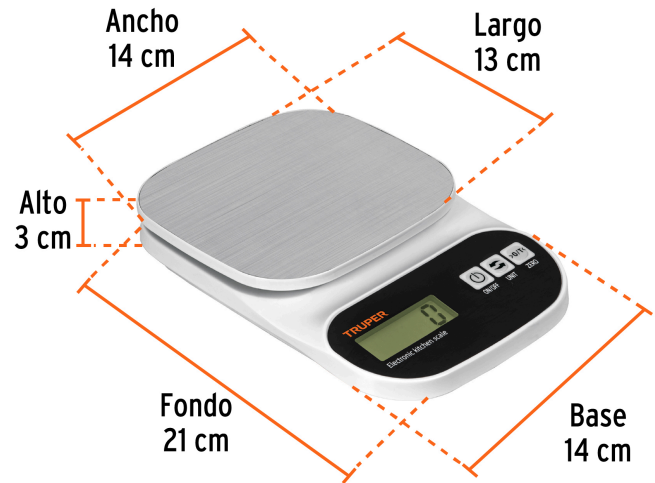

### Especificaciones

Capacidad máxima	5 kg
División mínima	1 g / 0.1 oz
Pesada mínima	20 g / 0.2 oz
Unidad de medida	Gramos (g) / Onzas (oz)
Pilas	3 V.C.C (2 pilas de 1.5 V.C.C.)
Dimensiones del plato de acero inoxidable	13 cm x 14 cm
Dimensiones (Base x Alto x Fondo)	14 cm x 3 cm x 21 cm
Empaque individual	Caja
Inner	2
Máster	24
Pallet	720

### País de origen

Fabricado en China bajo las estrictas especificaciones de GRUPO TRUPER

**Imágenes complementarias**

Plato de  
acero inoxidable

Pantalla LCD

**EMPAQUE INDIVIDUAL**

Peso: 0.36 kg (0.8 lb)

**EMPAQUE INNER**

Contiene: 2 piezas

Peso: 0.78 kg (1.7 lb)