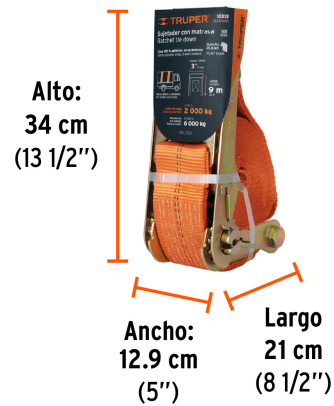

TRUPER

CÓDIGO: 10313 CLAVE: SU-6000

Sujetador con matraca carga máxima 6000 kg, TRUPER

- Cinta 100% poliéster, no se deforma
- Gancho plano y maneral metálicos con recubrimiento tropicalizado resistente a la corrosión
- Doble seguro de bloqueo que mantiene la matraca en posición cerrada
- Mayor capacidad de carga pesada, ideal para tráileres y camiones

**Certificaciones y garantías****Especificaciones**

Largo de cinta	9 m
Ancho de cinta	3" (75 mm)
Carga máxima	6,000 kg
Carga de trabajo	2,000 kg
Apertura del gancho	30 mm
Factor de seguridad	3:1
Empaque individual	Tarjeta
Inner	1
Máster	2
Pallet	160

Peso: 5.5 kg (12 lb)

Imágenes complementarias

EMPAQUE MASTER

Contiene: 2 piezas

Peso: 11.2 kg (24.6 lb)