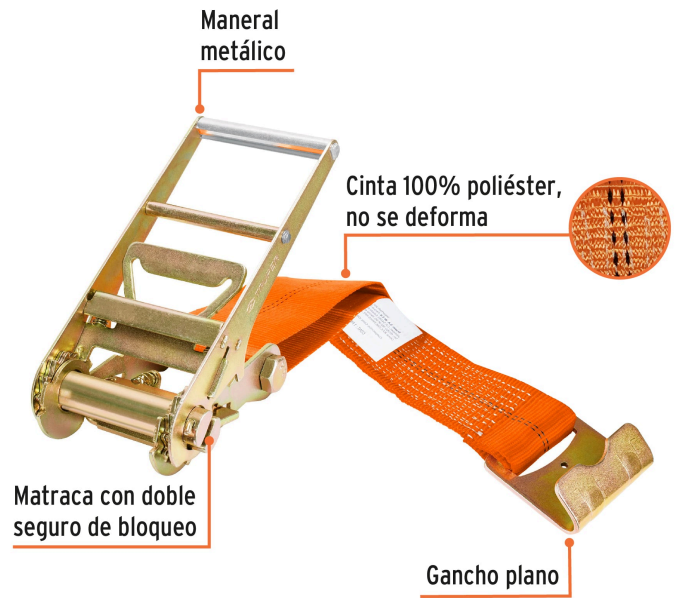

TRUPER

CÓDIGO: 10313 CLAVE: SU-6000

Sujetador con matraca carga máxima 6000 kg, TRUPER

- Cinta 100% poliéster, no se deforma
- Gancho plano y maneral metálicos con recubrimiento tropicalizado resistente a la corrosión
- Doble seguro de bloqueo que mantiene la matraca en posición cerrada
- Mayor capacidad de carga pesada, ideal para tráileres y camiones

**Certificaciones y garantías****Especificaciones**

Largo de cinta	9 m
Ancho de cinta	3" (75 mm)
Carga máxima	6,000 kg
Carga de trabajo	2,000 kg
Apertura del gancho	30 mm
Factor de seguridad	3:1
Empaque individual	Tarjeta
Inner	1
Máster	2
Pallet	160

País de origen**Fabricado en China bajo las estrictas especificaciones de GRUPO TRUPER**

Imágenes complementarias

Carga pesada

Ideal para tráileres y camiones

EMPAQUE INDIVIDUAL

Mecanismos de rápida liberación

Peso: 5.5 kg (12 lb)

Imágenes complementarias

EMPAQUE MASTER

Contiene: 2 piezas

Peso: 11.2 kg (24.6 lb)