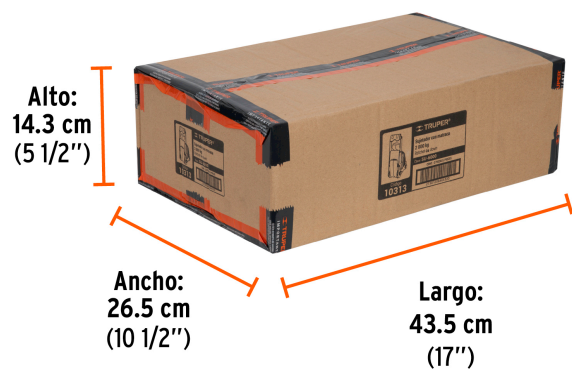

TRUPER

CÓDIGO: 10313 CLAVE: SU-6000

Sujetador con matraca carga máxima 6000 kg, TRUPER

- Cinta 100% poliéster, no se deforma
- Gancho plano y maneral metálicos con recubrimiento tropicalizado resistente a la corrosión
- Doble seguro de bloqueo que mantiene la matraca en posición cerrada
- Mayor capacidad de carga pesada, ideal para tráileres y camiones

**Certificaciones y garantías****Especificaciones**

Largo de cinta	9 m
Ancho de cinta	3" (75 mm)
Carga máxima	6,000 kg
Carga de trabajo	2,000 kg
Apertura del gancho	30 mm
Factor de seguridad	3:1
Empaque individual	Tarjeta
Inner	1
Máster	2
Pallet	160

País de origen**Fabricado en China bajo las estrictas especificaciones de GRUPO TRUPER**

Imágenes complementarias

Carga pesada

Ideal para tráileres y camiones

EMPAQUE INDIVIDUAL

Mecanismos de rápida liberación

Peso: 5.5 kg (12 lb)

Imágenes complementarias

EMPAQUE MASTER

Contiene: 2 piezas

Peso: 11.2 kg (24.6 lb)