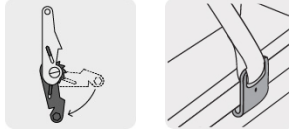

TRUPER

CÓDIGO: 10314 CLAVE: SU-7500

**Sujetador con matraca carga máxima 7500 kg, TRUPER**

- Cinta 100% poliéster, no se deforma
- Gancho plano y maneral metálicos con recubrimiento tropicalizado resistente a la corrosión
- Doble seguro de bloqueo que mantiene la matraca en posición cerrada
- Mayor capacidad de carga pesada, ideal para tráileres y camiones

**Certificaciones y garantías****Especificaciones**

Largo de cinta	9 m
Ancho de cinta	4" (100 mm)
Carga máxima	7,500 kg
Carga de trabajo	2,500 kg
Apertura del gancho	30 mm
Factor de seguridad	3:1
Empaque individual	Tarjeta
Inner	1
Máster	2
Pallet	120