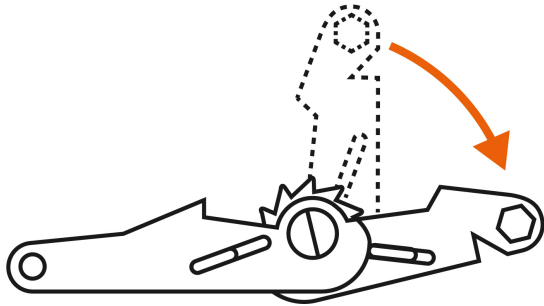

Imágenes complementarias

Mecanismos de rápida liberación