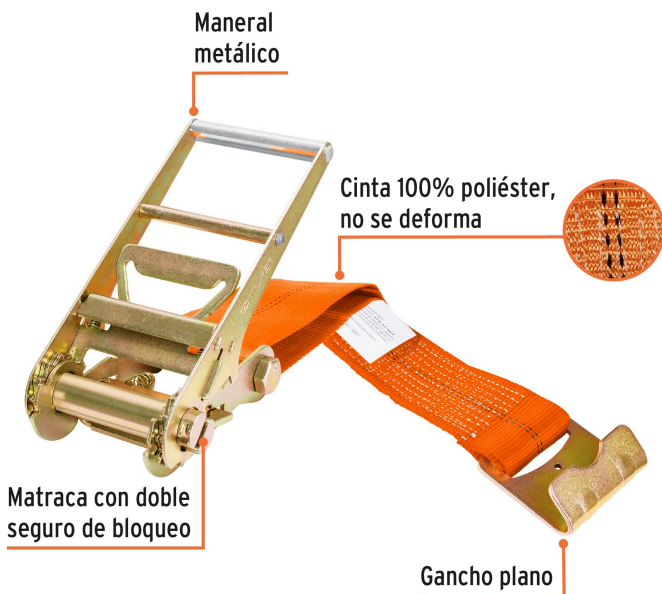

TRUPER

CÓDIGO: 10314 CLAVE: SU-7500

**Sujetador con matraca carga máxima 7500 kg, TRUPER**

- Cinta 100% poliéster, no se deforma
- Gancho plano y maneral metálicos con recubrimiento tropicalizado resistente a la corrosión
- Doble seguro de bloqueo que mantiene la matraca en posición cerrada
- Mayor capacidad de carga pesada, ideal para tráileres y camiones

**Certificaciones y garantías****Especificaciones**

Largo de cinta	9 m
Ancho de cinta	4" (100 mm)
Carga máxima	7,500 kg
Carga de trabajo	2,500 kg
Apertura del gancho	30 mm
Factor de seguridad	3:1
Empaque individual	Tarjeta
Inner	1
Máster	2
Pallet	120

**País de origen****Fabricado en China bajo las estrictas especificaciones de GRUPO TRUPER**

Imágenes complementarias

Mecanismos de rápida liberación

Carga pesada

Ideal para tráileres y camiones

EMPAQUE INDIVIDUAL

Peso: 6.22 kg (13.7 lb)