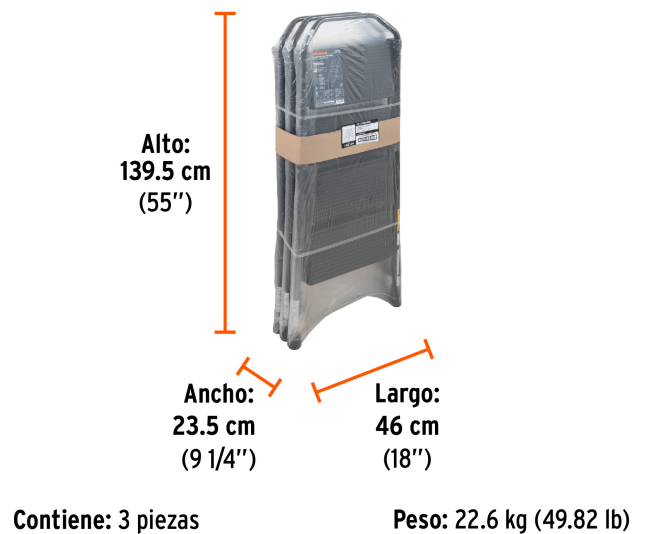

TRUPER

CÓDIGO: 103144 CLAVE: ESTU-4

Escalerilla tubular, plegable, 4 peldaños, TRUPER**PRODUCTO MEJORADO**

- Fabricada en acero tubular
- Plegable para fácil almacenamiento y transportación
- Barandal ergonómico para mayor comodidad
- Peldaños antiderrapantes con plataforma amplia
- Tacones plásticos antiderrapantes
- Ranuras para apertura y cierre con una mano
- *Alcance máximo para una persona de 1.68 m de estatura

**Certificaciones y garantías**

- Cumple con la norma ANSI-ASC A14.2 (Certificado no disponible)

**Especificaciones**

Tipo	III
Capacidad de carga	150 kg
Peldaños	4
Altura	1.2 m (3.9')
Alcance máximo*	2.9 m (9.5')
Apertura lateral	0.8 m
Volumen / Peso	0.06 m ³ / 6.9 kg
Empaque individual	Etiqueta
Inner	1
Máster	3
Pallet	24

País de origen**Fabricado en México bajo las estrictas especificaciones de GRUPO TRUPER**

Datos de Empaque (Medidas y pesos aproximados)

Empaque Individual

Medidas: Alto: 139.5 cm (55") Ancho: 7.5 cm (3") Largo: 46 cm (18") **Peso:** 7.53 kg (16.60 lb)

Master

Medidas: Alto: 139.5 cm (55") Ancho: 23.5 cm (9 1/4") Largo: 46 cm (18") **Peso:** 22.6 kg (49.82 lb)

Imágenes complementarias

EMPAQUE INDIVIDUAL

EMPAQUE MASTER

Imágenes complementarias