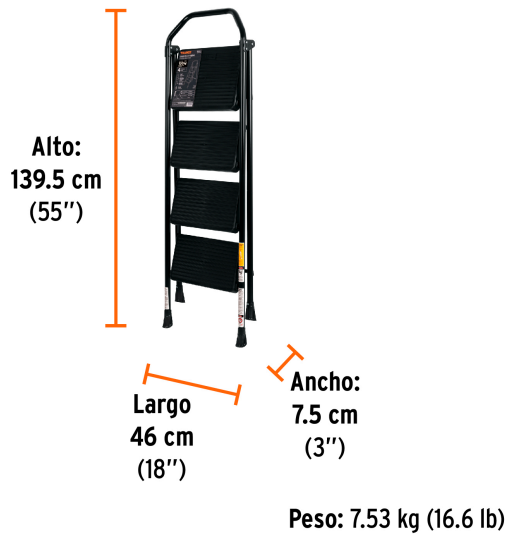

TRUPER

CÓDIGO: 103144 CLAVE: ESTU-4

Escalerilla tubular, plegable, 4 peldaños, TRUPER**PRODUCTO MEJORADO**

- Fabricada en acero tubular
- Plegable para fácil almacenamiento y transportación
- Barandal ergonómico para mayor comodidad
- Peldaños antiderrapantes con plataforma amplia
- Tacones plásticos antiderrapantes
- Ranuras para apertura y cierre con una mano
- *Alcance máximo para una persona de 1.68 m de estatura

**Certificaciones y garantías**

- Cumple con la norma ANSI-ASC A14.2 (Certificado no disponible)

**Especificaciones**

Tipo	III
Capacidad de carga	150 kg
Peldaños	4
Altura	1.2 m (3.9')
Alcance máximo*	2.9 m (9.5')
Apertura lateral	0.8 m
Volumen / Peso	0.06 m ³ / 6.9 kg
Empaque individual	Etiqueta
Inner	1
Máster	3
Pallet	24

País de origen**Fabricado en México bajo las estrictas especificaciones de GRUPO TRUPER**

Datos de Empaque (Medidas y pesos aproximados)

Empaque Individual

Medidas: Alto: 139.5 cm (55") Ancho: 7.5 cm (3") Largo: 46 cm (18") **Peso:** 7.53 kg (16.60 lb)

Master

Medidas: Alto: 139.5 cm (55") Ancho: 23.5 cm (9 1/4") Largo: 46 cm (18") **Peso:** 22.6 kg (49.82 lb)

Imágenes complementarias

EMPAQUE INDIVIDUAL

EMPAQUE MASTER

Imágenes complementarias