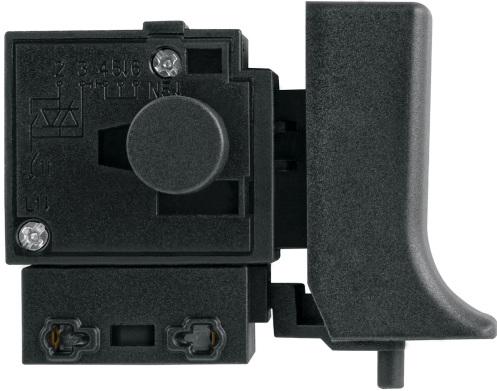

TRUPER

CÓDIGO: 101414 CLAVE: INT-ROTO-3/8A4

Interruptor de repuesto para ROTO-3/8A4, TRUPER

- Para rotomartillo modelo ROTO-3/8A4 marca Truper®

Certificaciones y garantías

- Garantizado contra defectos de fabricación o mano de obra. La garantía se puede hacer válida con cualquier distribuidor de TRUPER

Especificaciones

Empaque individual	Caballote
Inner	6
Máster	96
Pallet	6144

País de origen**Fabricado en China bajo las estrictas especificaciones de GRUPO TRUPER**

Datos de Empaque (Medidas y pesos aproximados)

Empaque Individual	Medidas: Alto: 14 cm (5 1/2") Ancho: 2.8 cm (1") Largo: 10 cm (4") Peso: 0.03 kg (0.07 lb)
Inner	Medidas: Alto: 18.5 cm (7 1/4") Ancho: 3.2 cm (1 1/4") Largo: 16 cm (6 1/4") Peso: 0.21 kg (0.46 lb)
Master	Medidas: Alto: 14.2 cm (5 1/2") Ancho: 31 cm (12 1/4") Largo: 48 cm (19") Peso: 3.72 kg (8.20 lb)

Imágenes complementarias

Para rotomartillo

ROTO-3/8A4

EMPAQUE INNER

Alto:
18.5 cm
(7 1/4")

Largo:
16 cm
(6 1/4")

Contiene: 6 piezas

Peso: 0.21 kg (0.46 lb)