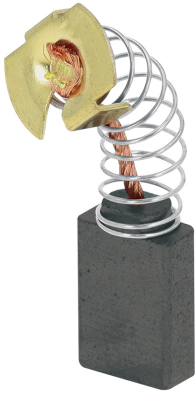

**TRUPER**

CÓDIGO: 103174 CLAVE: CB-PULA-7A3-2

**Bolsa con 2 carbones de repuesto para PULA-7A3-2, Truper**

- Para pulidora modelo PULA-7A3-2 marca Pretul®

**Especificaciones****Empaque individual**

Caballete