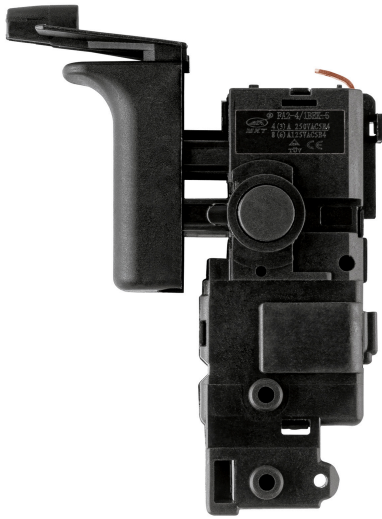

TRUPER

CÓDIGO: 103180 CLAVE: INT-ROEL-30A

Interruptor de repuesto para ROEL-30A, TRUPER

- Cuerpo de nylon
- Para rotomartillo SDS modelo ROEL-30A marca Truper®

Certificaciones y garantías

• Garantizado contra defectos de fabricación o mano de obra. La garantía se puede hacer válida con cualquier distribuidor de TRUPER

Especificaciones

| | |
|--------------------|-----------|
| Empaque individual | Caballote |
| Inner | 25 |
| Máster | 500 |
| Pallet | 4000 |

País de origen

Fabricado en China bajo las estrictas especificaciones de GRUPO TRUPER

Imágenes complementarias

Para rotomartillo SDS

ROEL-30A