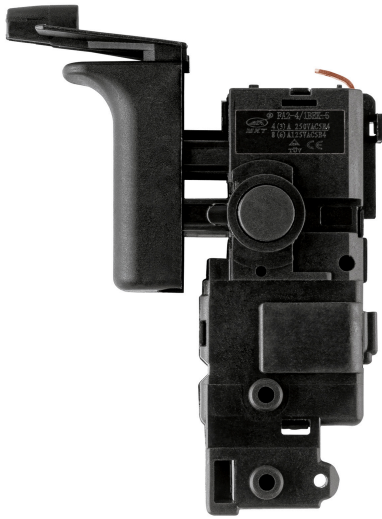

TRUPER

CÓDIGO: 103180 CLAVE: INT-ROEL-30A

**Interruptor de repuesto para ROEL-30A, TRUPER**

- Cuerpo de nylon
- Para rotomartillo SDS modelo ROEL-30A marca Truper®

**Certificaciones y garantías**

• Garantizado contra defectos de fabricación o mano de obra. La garantía se puede hacer válida con cualquier distribuidor de TRUPER

**Especificaciones**

Empaque individual	Caballote
Inner	25
Master	500
Pallet	4000

**País de origen**

**Fabricado en China bajo las estrictas especificaciones de GRUPO TRUPER**

Imágenes complementarias