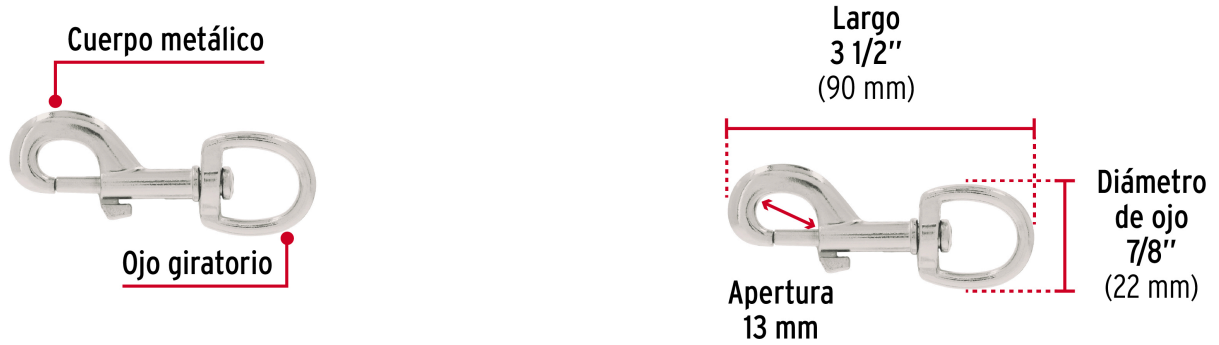

FIERO

CÓDIGO: 44032 CLAVE: BDZ-4

Bandola de zinc de 7/8" giratoria, FIERO

- Cuerpo metálico, acabado niquelado para mayor resistencia a la corrosión
- Ojo giratorio
- Seguro de resorte para rápido enganche
- Ideal para sujetar cordones, correas para perros

**Certificaciones y garantías**

- Garantizado contra defectos de fabricación o mano de obra. La garantía se puede hacer válida con cualquier distribuidor de TRUPER

Especificaciones

Carga de trabajo	103 kg (no exceder límite marcado)
Diámetro del ojo	7/8" (22 mm)
Largo	3-1/2" (90 mm)
Empaque individual	Blíster
Inner	12
Máster	72
Pallet	6480

País de origen**Fabricado en China bajo las estrictas especificaciones de GRUPO TRUPER**

Imágenes complementarias

EMPAQUE INDIVIDUAL

EMPAQUE INNER

Imágenes complementarias

EMPAQUE MASTER

Contiene: 6 inner (72 piezas)

Peso: 3.56 kg (7.9 lb)