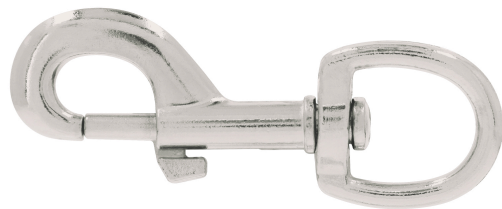

FIERO

CÓDIGO: 44032 CLAVE: BDZ-4

Bandola de zinc de 7/8" giratoria, FIERO

- Cuerpo metálico, acabado niquelado para mayor resistencia a la corrosión
- Ojo giratorio
- Seguro de resorte para rápido enganche
- Ideal para sujetar cordones, correas para perros

**Certificaciones y garantías**

- Garantizado contra defectos de fabricación o mano de obra. La garantía se puede hacer válida con cualquier distribuidor de TRUPER

Especificaciones

Carga de trabajo	103 kg (no exceder límite marcado)
Diámetro del ojo	7/8" (22 mm)
Largo	3-1/2" (90 mm)
Empaque individual	Blíster
Inner	12
Máster	72
Pallet	6480

País de origen**Fabricado en China bajo las estrictas especificaciones de GRUPO TRUPER**

Imágenes complementarias

EMPAQUE INDIVIDUAL

EMPAQUE INNER

Imágenes complementarias

EMPAQUE MASTER

Contiene: 6 inner (72 piezas)

Peso: 3.56 kg (7.9 lb)