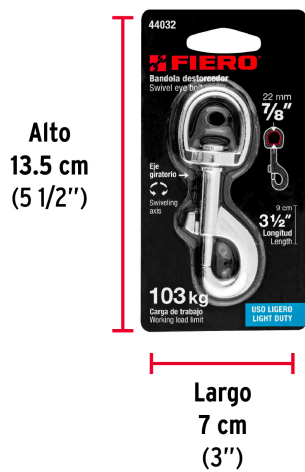

FIERO

CÓDIGO: 44032 CLAVE: BDZ-4

Bandola de zinc de 7/8" giratoria, FIERO

- Cuerpo metálico, acabado niquelado para mayor resistencia a la corrosión
- Ojo giratorio
- Seguro de resorte para rápido enganche
- Ideal para sujetar cordones, correas para perros

**Certificaciones y garantías**

- Garantizado contra defectos de fabricación o mano de obra. La garantía se puede hacer válida con cualquier distribuidor de TRUPER

Especificaciones

Carga de trabajo	103 kg (no exceder límite marcado)
Diámetro del ojo	7/8" (22 mm)
Largo	3-1/2" (90 mm)
Empaque individual	Blíster
Inner	12
Máster	72
Pallet	6480

País de origen**Fabricado en China bajo las estrictas especificaciones de GRUPO TRUPER**

Imágenes complementarias

EMPAQUE INDIVIDUAL

EMPAQUE INNER

Imágenes complementarias

EMPAQUE MASTER

Contiene: 6 inner (72 piezas)

Peso: 3.56 kg (7.9 lb)