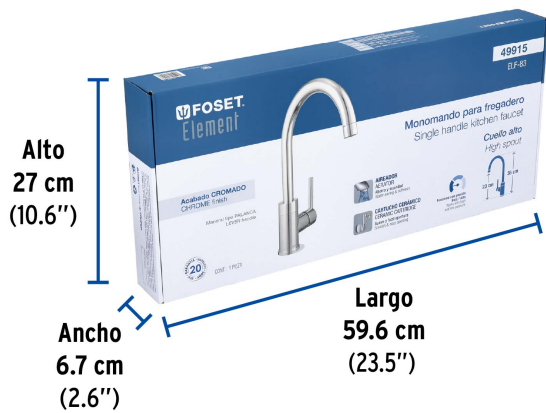

FOSET ELEMENT

CÓDIGO: 49915 CLAVE: ELF-83

Monomando cromo cuello alto para fregadero, FOSET ELEMENT

- Cuello de latón
- Cuerpo y maneral metálico
- Tubos conexión de cobre
- Cartucho cerámico de suave y fácil apertura

Certificaciones y garantías

- Cumple la norma NMX-C-415-ONNCCE

Especificaciones

Acabado	Cromo
Tipo de cuello	Alto
Presión de trabajo	0.25 kg/cm ² a 6 kg/cm ²
Conexión de entrada	1/2" - 14 NPSM
Peso	1,240 g
Empaque individual	Caja
Inner	1
Máster	3
Pallet	48

País de origen

Fabricado en China bajo las estrictas especificaciones de GRUPO TRUPER

Refacciones

Código	Clave	Descripción
45231	CARMO-20	Cartucho cerámico para monomando lavabo y fregadero, FOSET
45252	ELMM-05	Maneral palanca para monomando de lavabo, cromo, ELEMENT

Imágenes complementarias

EMPAQUE INDIVIDUAL

Peso: 1.82 kg (4 lb)

EMPAQUE INNER

Contiene: 1 piezas

Peso: 2.14 kg (4.7 lb)

Imágenes complementarias

EMPAQUE MASTER