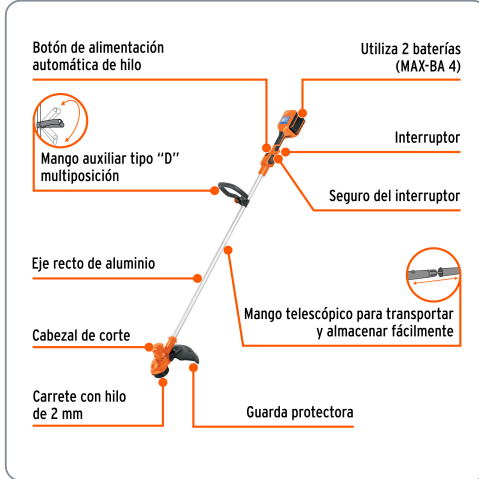

TRUPER CÓDIGO: 103243 CLAVE: DESI-40A

Desbrozadora inalámbrica 40V, 2 baterías 2Ah, 1 carg.dual,PRO

- Uso residencial frecuente, para corte de césped
- Mango telescópico para transportar y almacenar fácilmente
- Alimentación automática de hilo

7,500 rpm
Velocidad de corte

2 Ah
(ION LITIO)
Capacidad de la batería

20 V
Voltaje de la batería

Datos de empaque
Empaque individual: Caja

Certificaciones y garantías
Cumple la norma: NOM-003-SCFI

Fabricado en China bajo las estrictas especificaciones de Truper

| Especificaciones técnicas | |
|-------------------------------------|-------------------|
| Diámetro de corte | 13" (33 cm) |
| Tiempo de carga | 1 hora 25 minutos |
| Baterías | 2 de 20 V |
| Tensión / Frecuencia (Cargador) | 127 V / 60 Hz |
| Potencia del cargador | 100 W |
| Máximo diámetro de hilo recomendado | 2 mm |
| Nivel de ruido | 85 dBA |
| Peso | 2.8 kg |