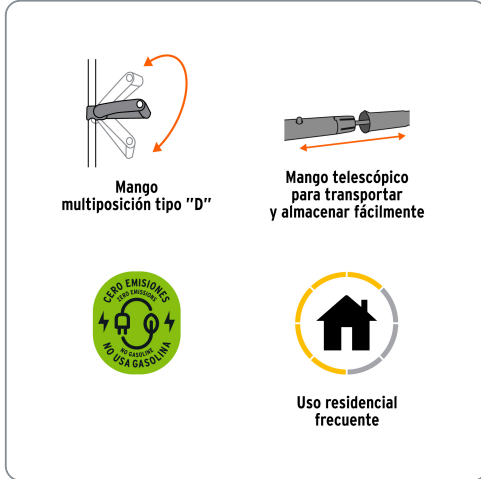

TRUPER CÓDIGO: 103243 CLAVE: DESI-40A

Desbrozadora inalámbrica 40V, 2 baterías 2Ah, 1 carg.dual,PRO

- Uso residencial frecuente, para corte de césped
- Mango telescópico para transportar y almacenar fácilmente
- Alimentación automática de hilo

NOM - ANCE

- Cumple la norma: NOM-003-SCFI

Producto fabricado en China bajo las estrictas especificaciones de Truper

Especificaciones técnicas	
Diámetro de corte	13" (33 cm)
Tiempo de carga	1 hora 25 minutos
Baterías	2 de 20 V
Tensión / Frecuencia (Cargador)	127 V / 60 Hz
Potencia del cargador	100 W
Máximo diámetro de hilo recomendado	2 mm
Nivel de ruido	85 dBA
Peso	2.8 kg