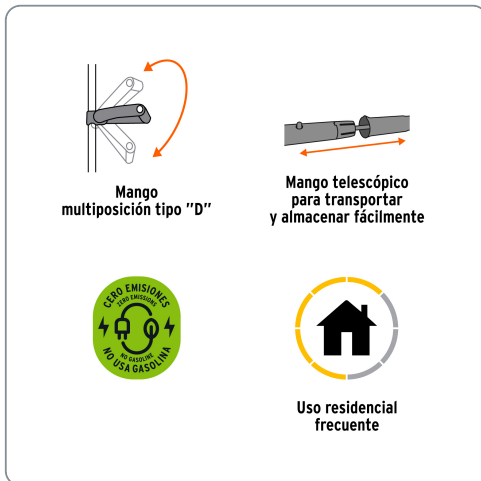

TRUPER CÓDIGO: 103243 CLAVE: DESI-40A

Desbrozadora inalámbrica 40V, 2 baterías 2Ah, 1 carg.dual,PRO

- Uso residencial frecuente, para corte de césped
- Mango telescópico para transportar y almacenar fácilmente
- Alimentación automática de hilo

NOM - ANCE

- Cumple la norma: NOM-003-SCFI

Producto fabricado en China bajo las estrictas especificaciones de Truper

Especificaciones técnicas	
Diámetro de corte	13" (33 cm)
Tiempo de carga	1 hora 25 minutos
Baterías	2 de 20 V
Tensión / Frecuencia (Cargador)	127 V / 60 Hz
Potencia del cargador	100 W
Máximo diámetro de hilo recomendado	2 mm
Nivel de ruido	85 dBA
Peso	2.8 kg