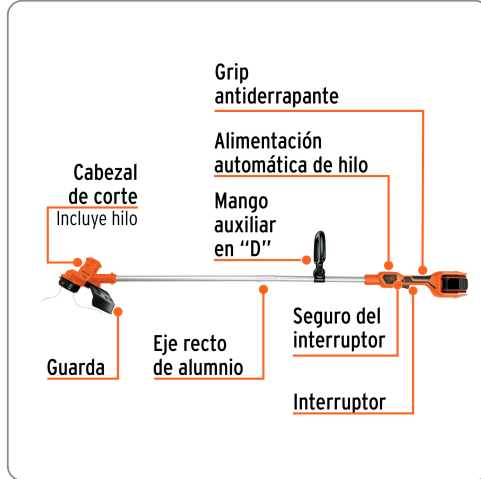

TRUPER CÓDIGO: 103243 CLAVE: DESI-40A

Desbrozadora inalámbrica 40V, 2 baterías 2Ah, 1 carg.dual,PRO

- Uso residencial frecuente, para corte de césped
- Mango telescópico para transportar y almacenar fácilmente
- Alimentación automática de hilo

Datos de empaque
Empaque Individual: Caja

Certificaciones y garantías
Cumple la norma: NOM-003-SCFI
 

Fabricado en China bajo las estrictas especificaciones de Truper

Especificaciones técnicas	
Diámetro de corte	13" (33 cm)
Tiempo de carga	1 hora 25 minutos
Baterías	2 de 20 V
Tensión / Frecuencia (Cargador)	127 V / 60 Hz
Potencia del cargador	100 W
Máximo diámetro de hilo recomendado	2 mm
Nivel de ruido	85 dBA
Peso	2.8 kg