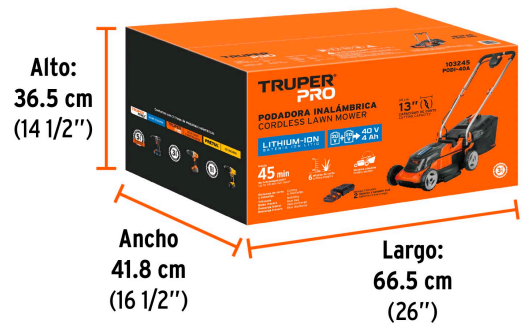

## TRUPER PRO

CÓDIGO: 103245 CLAVE: PODI-40A

**Podadora inalámbrica 40V, 2 baterías 4Ah, 1 carg.dual, PRO**

- 2 Baterías ion litio de 4 Ah, compatibles con todas las máquinas inalámbricas TRUPER PRO
- Diámetro de corte: 13" (33 cm)
- Altura ajustable de corte de 6 posiciones
- Sistema de corte y descarga: triturado, bolsa y descarga trasera
- Bolsa recolectora de 30 L
- Mango con agarre suave para mayor comodidad
- Sistema plegable para fácil almacenamiento y transporte

## Imágenes complementarias

## EMPAQUE INDIVIDUAL

Peso: 15 kg (33 lb)